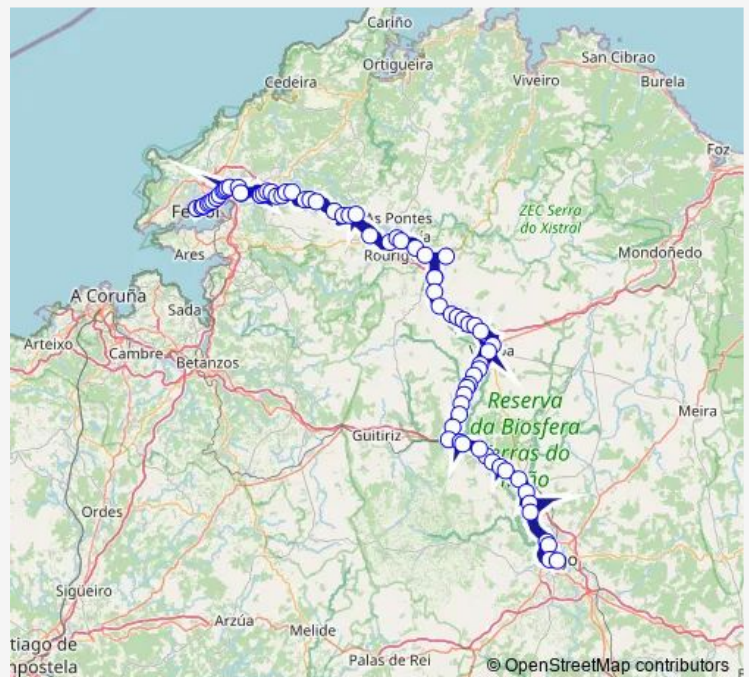

O Ponto

A Revolta

Ponte Xubia

A Mourela

A Mourela Alta (Pobo)

Linares-OS Cobos

Linares-OS Cobos

Linares-Cruce Pobo

Thursday —

Friday —

Saturday 11:00

Sunday 11:00

Route info

Direction: Ferrol E.A.

Stops: 75

Trip Duration: 2 hour 13 min