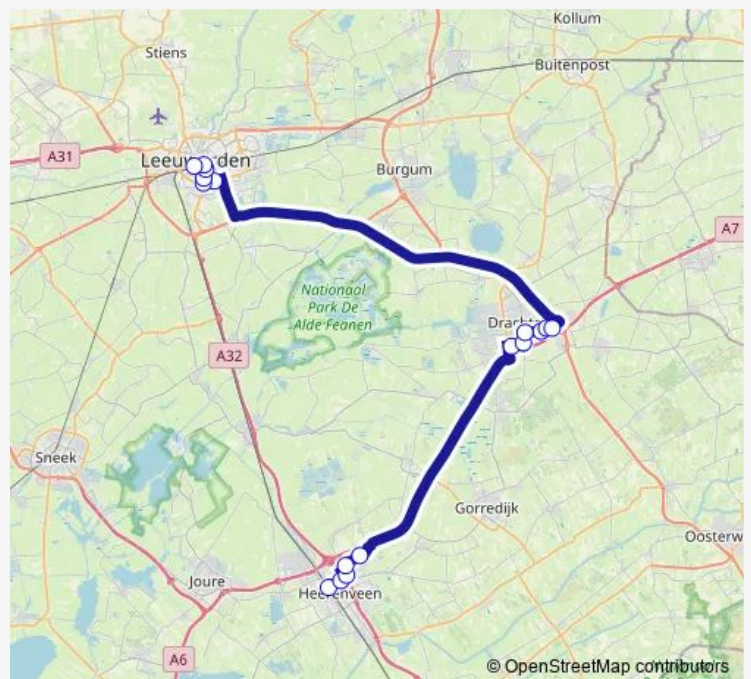

Drachten, Van Knobelsdorffplein (Perron C)

Route schedule

Leeuwarden, Busstation (Perron B) — Drachten, Van Knobelsdorffplein (Perron C)

Monday 07:07-17:36

Tuesday 07:07-17:36

Wednesday 07:07-17:36

Thursday 07:07-17:36

Friday 07:07-17:36

Saturday —

Sunday —

Route info

Direction: Leeuwarden, Busstation (Perron B)

Stops: 10

Trip Duration: 0 hour 37 min

Direction

Heerenveen, Busstation (Perron C) — Leeuwarden, Busstation (Perron U)

17 stops

[Open route schedule](#)

Heerenveen, Busstation (Perron C)

Heerenveen, Oost (A32)

Heerenveen, Mercurius

Heerenveen, Saturnus

Heerenveen, Minerva

Drachten, Eikesingel

Drachten, Bertilla

Drachten, Van Knobelsdorffplein (Perron A)

Drachten, Splitting

Drachten, Sportcentrum

Drachten, Transferium Oost (Perron C)

Leeuwarden, Henri Dunantweg

Leeuwarden, Aldlânsdyk