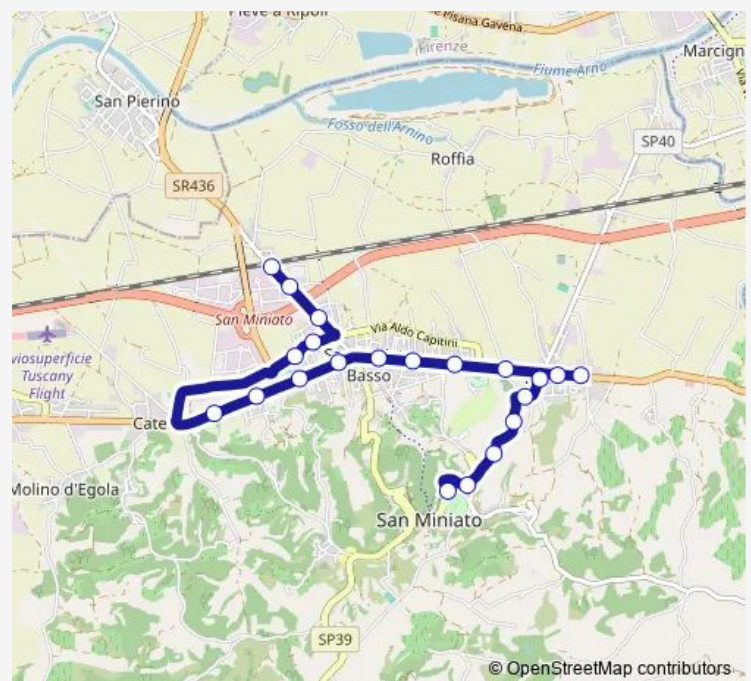

## Bus 320 San Miniato Stazione-San Miniato P.Za Dante-San Miniato P.Za Eufemi

[Go to website](#)

### Direction

S.Miniato P.Za Dante — S.Miniato Stazione Fs

21 stops

[Open route schedule](#)

- S.Miniato P.Za Dante
- S.Miniato Riposo Rotatoria
- S.Miniato Ang.V.Sanminiatese 40
- La Scala Nocicchio
- La Scala Cimitero S.Lorenzo
- La Scala V.Sanminiatese
- La Scala V.T.Romagnola
- La Scala
- La Scala Stab.Parri
- S.Miniato B. V.T.Romagnola 761
- S.Miniato B. V.T.Romagnola Case Nuove
- S.Miniato V.T.Romagnola Est (Ferramenta)
- S.Miniato Basso V.T.Romagnola
- S.Miniato B. V.T.Romagnola 387
- S.Miniato B. P.Te Di Ribecco
- S.Miniato B. Casa Cantoniera La Catena
- S.Miniato B. V.Pestalozzi Supermercato
- S.Miniato B. V.Codignola
- S.Miniato B. V.Le Marconi 100
- S.Miniato B. V.Le Marconi
- S.Miniato Stazione Fs

### Route schedule

S.Miniato P.Za Dante — S.Miniato Stazione Fs

Monday	07:00-20:40
Tuesday	07:00-20:40
Wednesday	07:00-20:40
Thursday	07:00-20:40
Friday	07:00-20:40
Saturday	07:00-20:40
Sunday	—

### Route info

Direction: S.Miniato P.Za Dante

Stops: 21

Trip Duration: 0 hour 20 min

320 — San Miniato Stazione-San Miniato P.Za Dante-San Miniato P.Za Eufemi

**Direction**

S.Miniato Stazione Fs — S.Miniato P.Za Dante