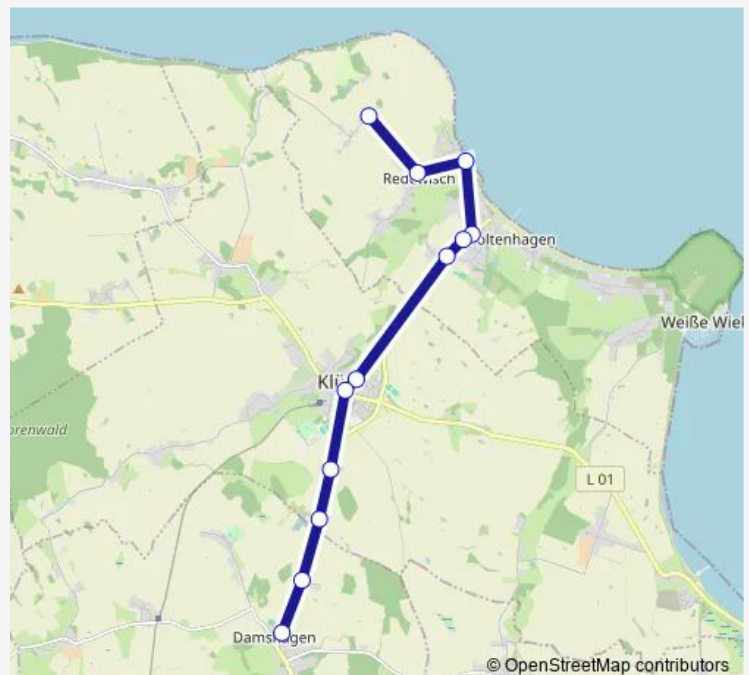

Thursday 06:39-15:47

Friday 06:39-15:47

Saturday —

Sunday —

Route info

Direction: Redewisch Ausbau

Stops: 21

Trip Duration: 0 hour 39 min

320

Direction

Tarnewitz Weiße Wiek — Grevesmühlen Grüner Weg/Üaz

22 stops

[Open route schedule](#)

Tarnewitz Weiße Wiek

Tarnewitz Kliniken

Tarnewitz Seestraße

Boltenhagen Schwanenweg

Boltenhagen Am Kurhaus

Boltenhagen A.-Bebel-Straße

Boltenhagen Wichmannsdorf

Klütz Lindenring

Klütz Wismarsche Straße

Hofzumfelde Dorf

Hofzumfelde Ziegelei