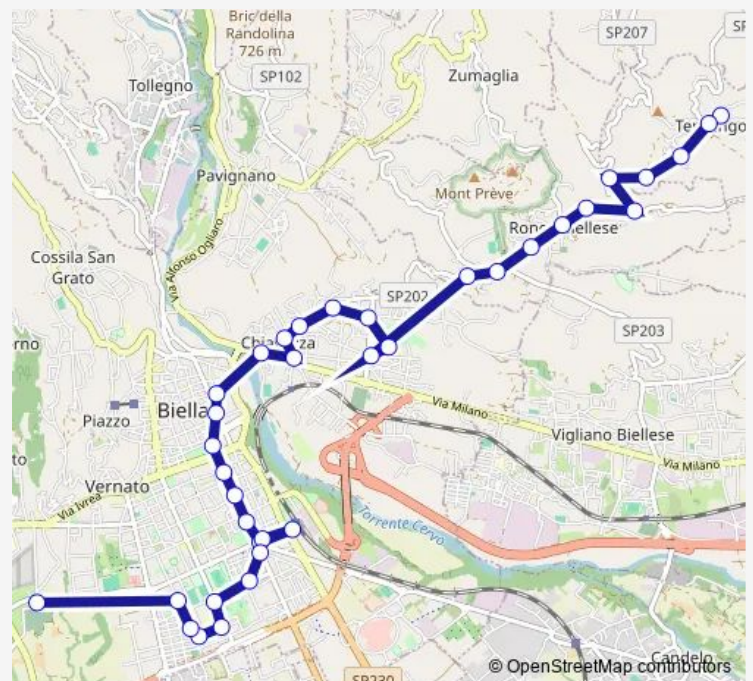

Saturday —

Sunday —

Route info

Direction: Ternengo P.Za Papa Giovanni Xxiii

Stops: 34

Trip Duration: 0 hour 37 min

320 — Biella Chiavazza-SAN Paolo-Cimitero

Biella VIA Torino 20 (Questura)

Biella VIA Torino 42 Ang. VIA Asti

Biella VIA Torino 60/VIA Massaua

Biella Viale Roma/Piazza Adua

Biella SAN Paolo Piazza Stazione

Biella Viale Roma/VIA Trieste

Biella VIA Cottolengo/Piazza Adua

Biella VIA Valle D'Aosta/Friuli

Biella Corso 53mo Fanteria/VIA Piemonte

Biella VIA Donato/53mo Fanteria

Biella VIA Donato/Rosmini

Biella VIA Rosmini/Mongrando

Biella VIA Rosmini/Umbria

Direction

Biella VIA Rosmini/Piazza Molise — Ternengo P.Za Papa Giovanni Xxiii

35 stops

[Open route schedule](#)

Biella VIA Rosmini/Piazza Molise

Biella VIA Rosmini/Dorzano

Biella VIA Donato/Rosmini

Biella C.So 53° Fanteria/Argo Corona

Biella Corso 53mo Fanteria/P.Za Falcone

Biella VIA Valle D'Aosta/Torrione