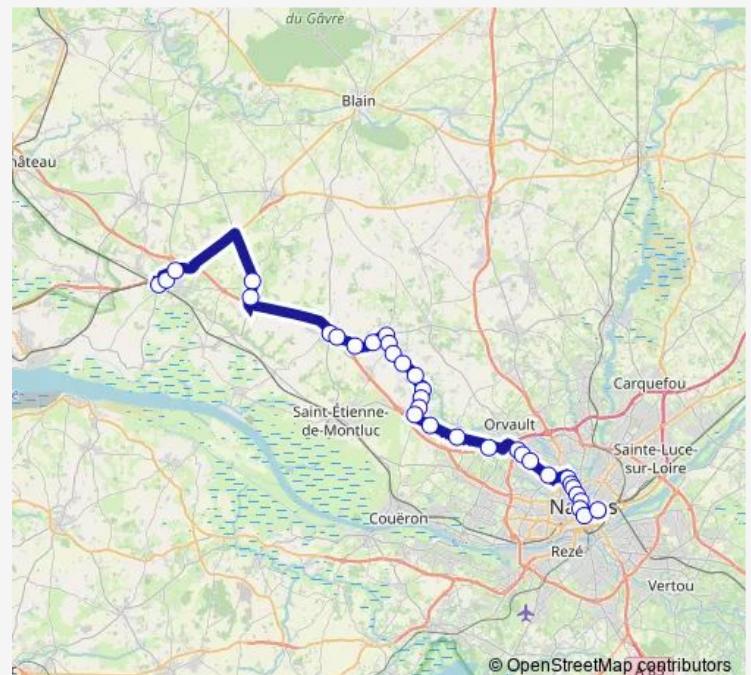

Bus 320 Savenay - Nantes

[Go to website](#)

Direction

Mairie — Gare Sncf

33 stops

[Open route schedule](#)

- Mairie
- Médiathèque
- Plaisance
- Papinais
- Croix Morzel Gare
- Rue Georges Bonnet
- La Bretonnière
- La Freuzière
- La Valinière
- Église
- La Croix de Pierre
- Le Bas Vernay
- Moulin-Malescot
- Gaudinière
- Golf
- La Bernardière
- La Trimossière
- Bel Abord
- Naudières
- François Baudry
- Lycée Rieffel

Route schedule

Mairie — Gare Sncf

Monday	06:40-07:15
Tuesday	06:40-07:15
Wednesday	06:40-14:15
Thursday	06:40-07:15
Friday	06:40-07:15
Saturday	—
Sunday	—

Route info

Direction: Mairie

Stops: 33

Trip Duration: 1 hour 27 min

320 — Savenay - Nantes

Forum d'Orvault

Lycée Appert

Morlière

Beauséjour

Américains

Rond-point de Rennes

Le Goffic

Bel Air

Talensac

Place du Cirque

Hôtel Dieu

Gare Sncf

Direction

Gare Sncf — Mairie

32 stops