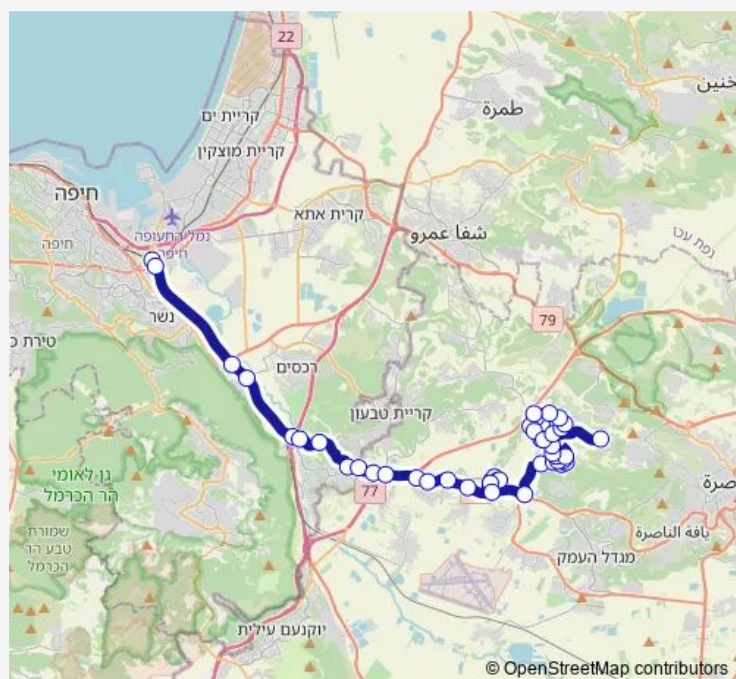

מנשיית זבדה/מרכז 2

בית ספר אל רואא

מנשיית זבדה/מזרח

מנשיית זבדה יציאה

Route schedule

ת. מרכזית המפרץ/רציפים בינעירוני — זרזיר א'/כניסה מערבית

Monday 07:25-19:25

Tuesday 07:25-19:25

Wednesday 07:25-19:25

Thursday 07:25-19:25

Friday 07:25-14:35

Saturday —

Sunday 07:25-19:25

Route info

Direction: ת. מרכזית המפרץ/רציפים בינעירוני

Stops: 47

Trip Duration: 0 hour 58 min

■ 320 — זרזיר א'/כניסה מערבית-עמק זרעאל->ת. מרכזית
המפרץ/הורדה-חיפה-1#

BusMaps

מסעף מנשיה זבדה

צומת נהלל

ערב אל מזאריב/אלהדבה

ערב אל מזאריב א

מזאריב 20

Friday 06:00-13:00

Saturday —

Sunday 06:00-18:00

Route info

Direction: זרזיר א'/כניסה מערבית

Stops: 53

Trip Duration: 0 hour 54 min

אלסנדיאן/אלבוסאתין