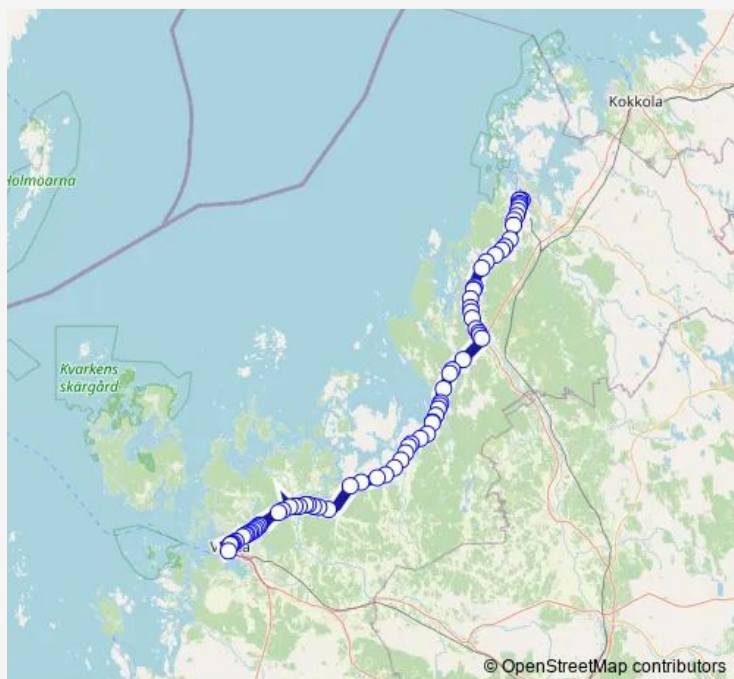

### Route schedule

Pietarsaaren linja-autoasema, — Hietalahdenkatu 5/  
Keskussairaala

Monday 06:00

Tuesday 06:00

Wednesday 06:00

Thursday 06:00

Friday 06:00

Saturday —

### Route info

Direction: Pietarsaaren linja-autoasema,

Stops: 73

Trip Duration: 1 hour 45 min

Juutas E

Juutaa taistelutanner E

Sågholmen E

Lippane E