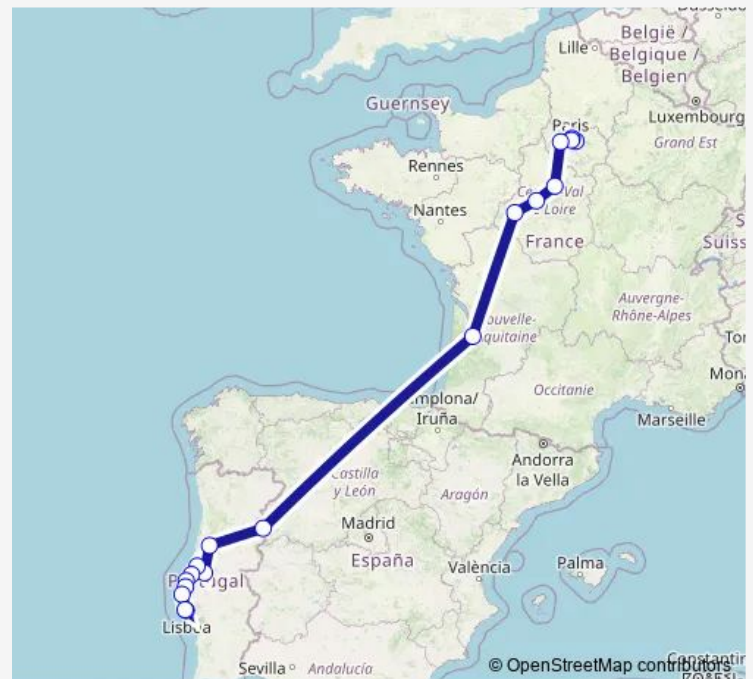

Paris, Porte de Charenton

Versailles

Orléans

Blois

Tours

Bordeaux, Centre-ville

Vilar Formoso

Coimbra

Route schedule

Champigny-sur-Marne — Lisboa Sete Rios

Monday 11:45

Tuesday —

Wednesday 11:45

Thursday —

Friday —

Saturday —

Sunday —

Route info

Direction: Champigny-sur-Marne

Stops: 18

Trip Duration: 23 hour 30 min

■ 320 — 320-1 : Paris - Lisbonne

Direction

Champigny-sur-Marne — Lisboa Sete Rios

19 stops

[Open route schedule](#)

Champigny-sur-Marne

Paris, Gallieni

Paris, Porte de Charenton

Versailles

Orléans

Tours