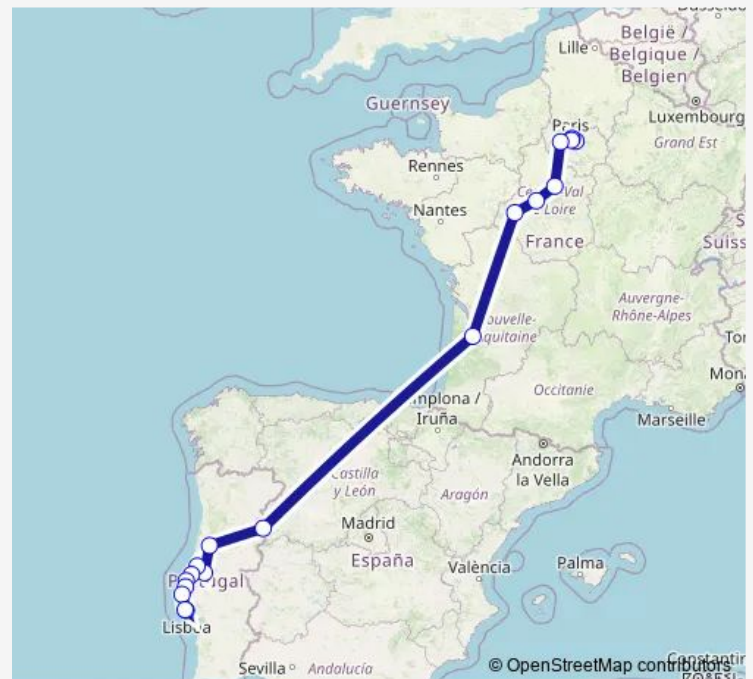

Paris, Porte de Charenton

Versailles

Orléans

Blois

Tours

Bordeaux, Centre-ville

Vilar Formoso

Coimbra

Route schedule

Champigny-sur-Marne — Lisboa Sete Rios

Monday 11:45

Tuesday —

Wednesday 11:45

Thursday —

Friday —

Saturday —

Sunday —

Route info

Direction: Champigny-sur-Marne

Stops: 18

Trip Duration: 23 hour 30 min

■ 320 — 320-1 : Paris - Lisbonne

Direction

Champigny-sur-Marne — Lisboa Sete Rios

19 stops

[Open route schedule](#)

Champigny-sur-Marne

Paris, Gallieni

Paris, Porte de Charenton

Versailles

Orléans

Tours