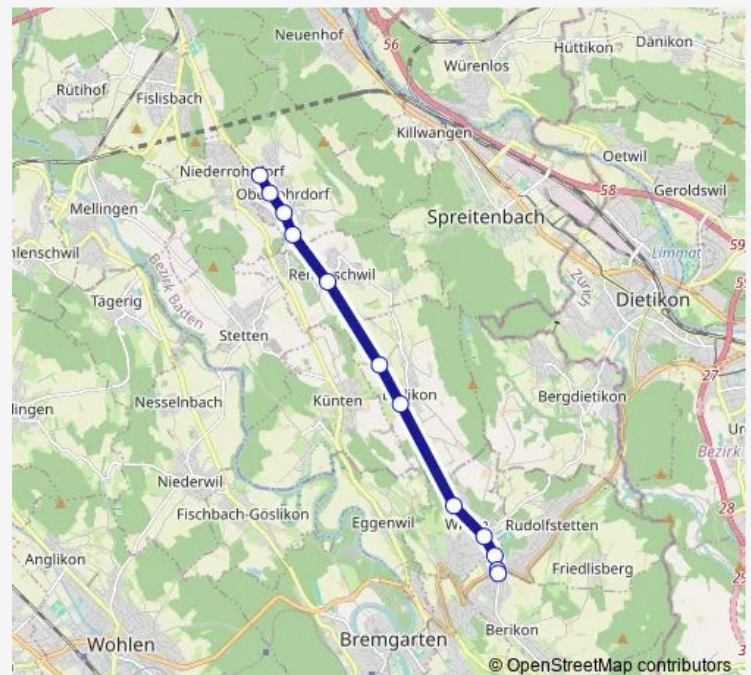

Bus 320 B 320

[Go to website](#)

Direction

Oberrohrdorf, Staretschwil — Berikon-Widen, Bahnhof

12 stops

[Open route schedule](#)

Oberrohrdorf, Staretschwil

Oberrohrdorf, Brüggliacher

Berikon-Widen, Bahnhof Nord

Berikon-Widen, Bahnhof

Route schedule

Oberrohrdorf, Staretschwil — Berikon-Widen, Bahnhof

Monday 05:23

Tuesday 05:23

Wednesday 05:23

Thursday 05:23

Friday 05:23

Saturday —

Sunday —

Route info

Direction: Oberrohrdorf, Staretschwil

Stops: 12

Trip Duration: 0 hour 16 min

■ 320 — B 320

BusMaps

Direction

Oberrohrdorf, Staretschwil — Berikon-Widen, Bahnhof

12 stops

[Open route schedule](#)

Oberrohrdorf, Staretschwil

Oberrohrdorf, Brüggliacher

Oberrohrdorf, Post