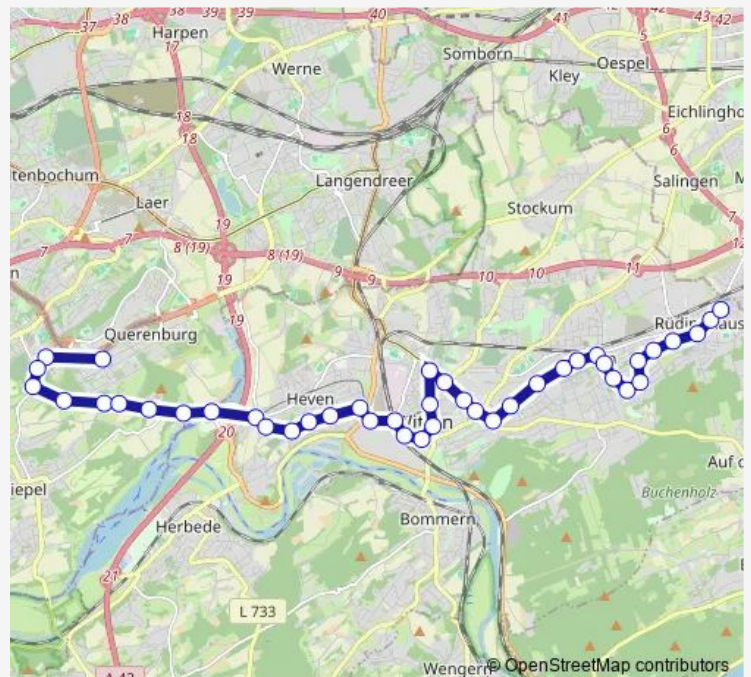

Witten Marienhospital

Witten Johannisstr.

Witten Oberstr.

Route schedule

Niedersprockhövel Kirche — Witten Auf dem Wellerskamp

Monday 05:12-23:14

Tuesday 05:12-23:14

Wednesday 05:12-23:14

Thursday 05:12-23:14

Friday 05:12-23:14

Saturday 06:23-23:14

Sunday 08:14-23:14

Route info

Direction: Niedersprockhövel Kirche

Stops: 38

Trip Duration: 1 hour 2 min

320

BusMaps

Witten Husemann-Sporthalle

Witten Bruchschule

Witten Annenstr.

Witten Schleiermacherstr.

Witten Holzkampstr.

Witten Rudolf-König-Str.

Witten Witten-Annen

Witten Bebelstr.

Witten Marktweg

Witten Fröbelstr.

Witten In den Dornen

Witten Kerschensteinerstr.

Witten Am Hang

Witten Brunebecker Str.