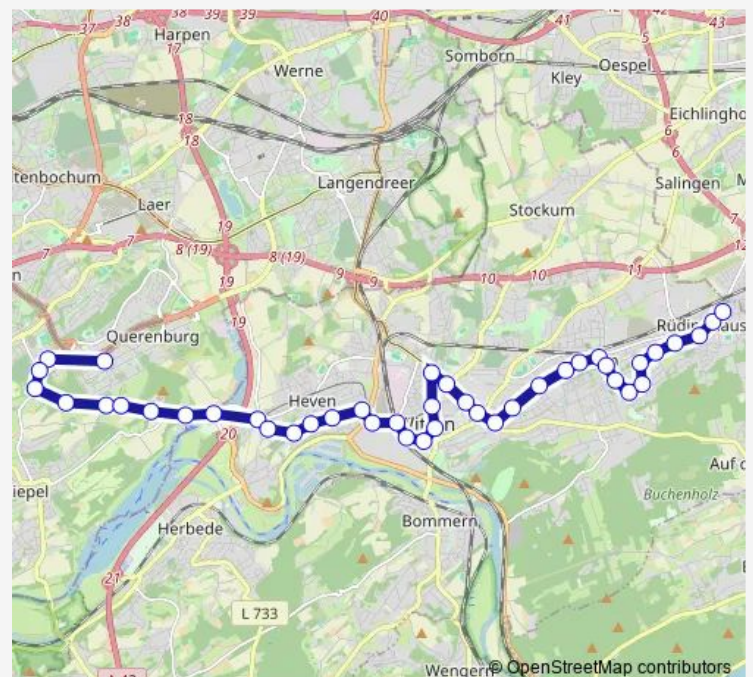

Witten Tor Thyssen

Witten Bahnhofstr.

Witten Hbf

Witten Saalbau

Witten Husemannstr.

Witten Rathaus

Witten Marienhospital

Witten Johannisstr.

Witten Oberstr.

### Route schedule

Niedersprockhövel Kirche — Witten Auf dem Wellerskamp

Monday 04:32-23:14

Tuesday 04:32-23:14

Wednesday 04:32-23:14

Thursday 04:32-23:14

Friday 04:32-23:14

Saturday 06:23-23:14

### Route info

Direction: Niedersprockhövel Kirche

Stops: 38

Trip Duration: 0 hour 59 min

320

BusMaps

Witten Husemann-Sporthalle

Witten Bruchschule