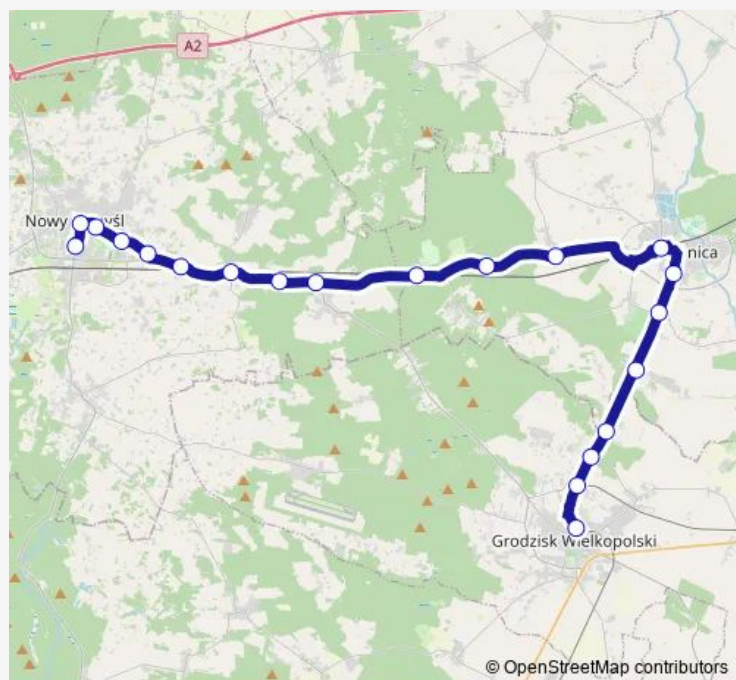

Grąblewo

Słocin, Skrzyżowanie

Kurowo k/Grodziska

Urbanowo

Troszczyn, Skrzyżowanie

Opalenica, V (ul. 3 Maja)

Opalenica, Dworzec Kolejowy - ul. Dworcowa

Porażyn, I

Porażyn, II Leśniczówka

Porażyn Stary, Dworzec Kolejowy

Bukowiec, I Skrzyżowanie k/Nowego Tomyśla

Bukowiec, Odbudowa k/Nowego Tomyśla

Sątopy, Dworzec Kolejowy

Paproć

Paproć, II

Paproć, I Pom

Nowy Tomyśl, Ośrodek Zdrowia

Nowy Tomyśl, Plac Chopina

Nowy Tomyśl, Dworzec Autobusowy Peron 6

Route schedule

Grodzisk Wlkp., Przystanek Dworcowy - ul. Kolejowa — Nowy Tomyśl, Dworzec Autobusowy Peron 6

Monday	07:55
Tuesday	07:55
Wednesday	07:55
Thursday	07:55
Friday	07:55
Saturday	07:55
Sunday	07:55

Route info

Direction: Grodzisk Wlkp., Przystanek Dworcowy - ul. Kolejowa

Stops: 20

Trip Duration: 0 hour 45 min

320 Bus time schedules and route maps are available in an offline PDF at busmaps.com. Use the busmaps.com website to see live bus times, train schedule or subway schedule, and step-by-step directions for all public transit in Nowy Tomysl