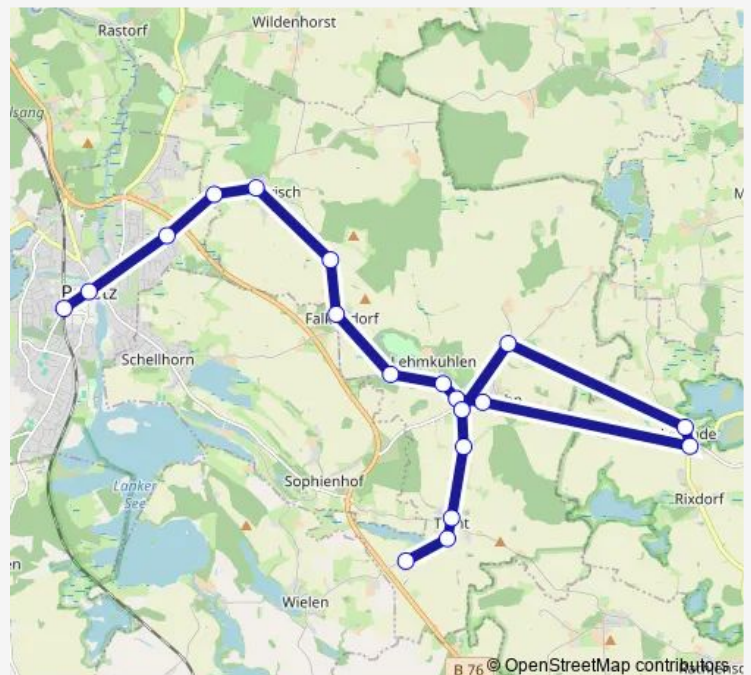

### Direction

Trenthorst — Preetz, ZOB / Bf

20 stops

[Open route schedule](#)

Trenthorst

Schule

Ihlsahl

Alte Ziegelei

### Route schedule

Trenthorst — Preetz, ZOB / Bf

Monday 15:30-23:30

Tuesday 15:30-23:30

Wednesday 15:30-23:30

Thursday 15:30-23:30

Friday 15:30-23:30

Saturday 09:30-23:30

### Route info

Direction: Trenthorst

Stops: 20

Trip Duration: 0 hour 25 min

■ 320

## Direction

Preetz, ZOB / Bf — Trenthorst

19 stops

[Open route schedule](#)

Preetz, ZOB / Bf

Preetz, Garnkorb

Rethwischer Weg

Dammdorf