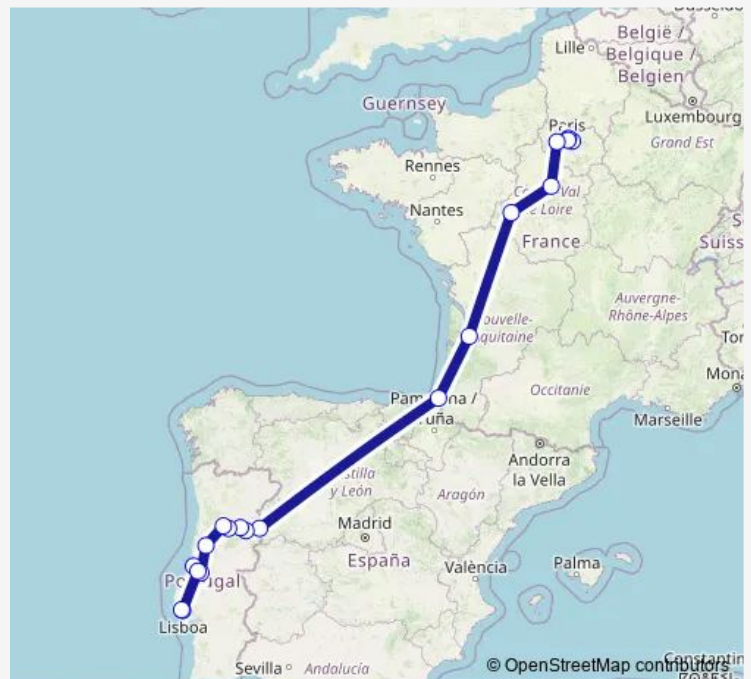

Orléans

Tours

Bordeaux, Centre-ville

Bayonne Quai de Lesseps

Vilar Formoso

Guarda

Celorico Da Beira

Mangualde

Viseu

Coimbra

Pombal

Leiria

Fátima

Lisboa Oriente

Lisboa Sete Rios

### Route schedule

Champigny-sur-Marne — Lisboa Sete Rios

Monday —

Tuesday —

Wednesday —

Thursday —

Friday 19:45

Saturday —

### Route info

Direction: Champigny-sur-Marne

Stops: 19

Trip Duration: 25 hour 45 min

320 — 320-1 : Paris - Lisbonne