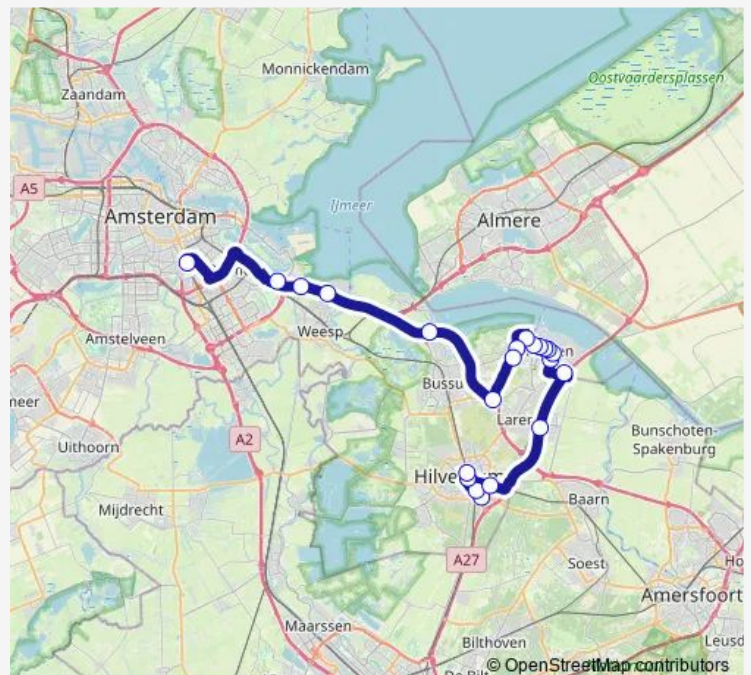

Huizen, Jol

Huizen, De Haar

Huizen, Busstation

Huizen, Baanbergenweg

Huizen, Karel Doormanlaan

Huizen, Aalberselaan

Huizen, Crailo P+R

Naarden, Gooimeer P+R

Muiden, P+R terrein

Muiden, Maxisweg

Diemen, Diemerknoop

**Route schedule**

Hilversum, Arenapark — Amsterdam, Amstelstation

Monday	05:08-00:52 <sup>+1</sup>
Tuesday	05:08-00:52 <sup>+1</sup>
Wednesday	05:08-00:52 <sup>+1</sup>
Thursday	05:08-00:52 <sup>+1</sup>
Friday	05:08-00:52 <sup>+1</sup>
Saturday	06:51-00:52 <sup>+1</sup>
Sunday	07:18-00:52 <sup>+1</sup>

**Route info**

Direction: Hilversum, Arenapark

Stops: 22

Trip Duration: 1 hour 24 min

320 — Amsterdam - Hilversum

## Direction

Amsterdam, Amstelstation — Hilversum, Arenapark

22 stops

[Open route schedule](#)

Amsterdam, Amstelstation

Diemen, Diemerknop

Muiden, Maxisweg

Muiden, P+R terrein