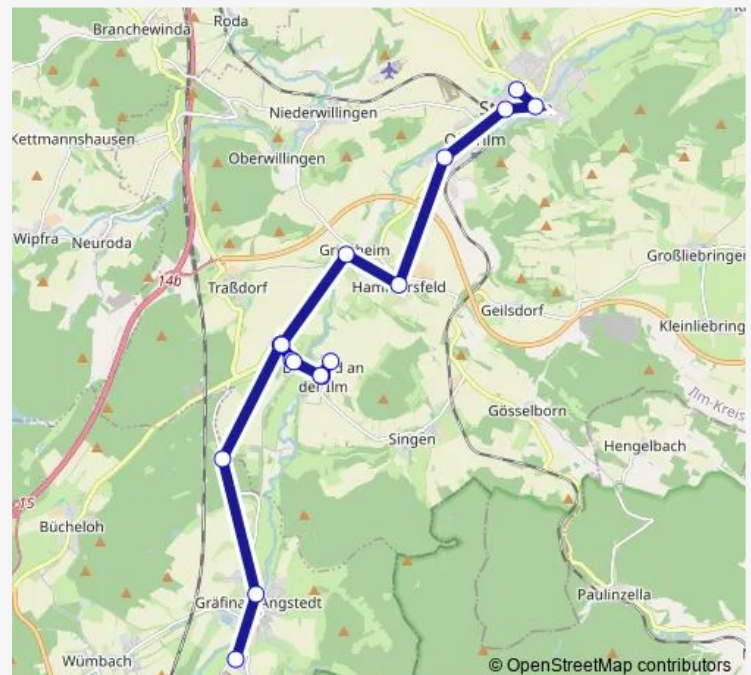

Cottendorf

Cottendorf, Kreuzung

Traßdorf

Lehmannsbrück

Gräfinau, Schule

Gräfinau, Gemeinde

Route schedule

Stadtilm, Busbahnhof — Gräfinau, Gemeinde

Monday 16:33-18:03

Tuesday 16:33-18:03

Wednesday 16:33-18:03

Thursday 16:33-18:03

Friday 16:33-18:03

Saturday —

Sunday —

Route info

Direction: Stadtilm, Busbahnhof

Stops: 16

Trip Duration: 0 hour 32 min

Direction

Dörfeld, Schule — Stadtilm, Schule

10 stops

[Open route schedule](#)

Dörfeld, Schule

Saturday —

Sunday —

Route info

Direction: Dörfeld, Schule

Stops: 10

Trip Duration: 0 hour 25 min

Direction

Stadtilm, Schule — Gräfinau, Gemeinde Ersatzhaltestelle