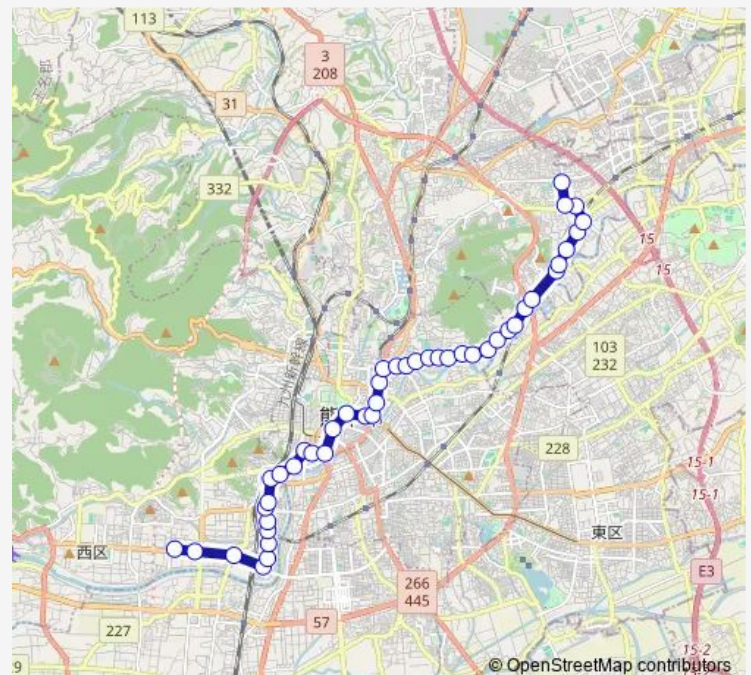

白川公園前

Route schedule

西部車庫 — 楠団地 (二里木経由)

Monday 10:09-21:54

Tuesday 10:09-21:54

Wednesday 10:09-21:54

Thursday 10:09-21:54

Friday 10:09-21:54

Saturday 05:52-18:07

Sunday 06:02-20:55

Route info

Direction: 西部車庫

Stops: 45

Trip Duration: 1 hour 1 min

■ E2-1/S3-0 : 西部車庫→蓮台寺 ~ 二里木→楠団地

藤崎宮前