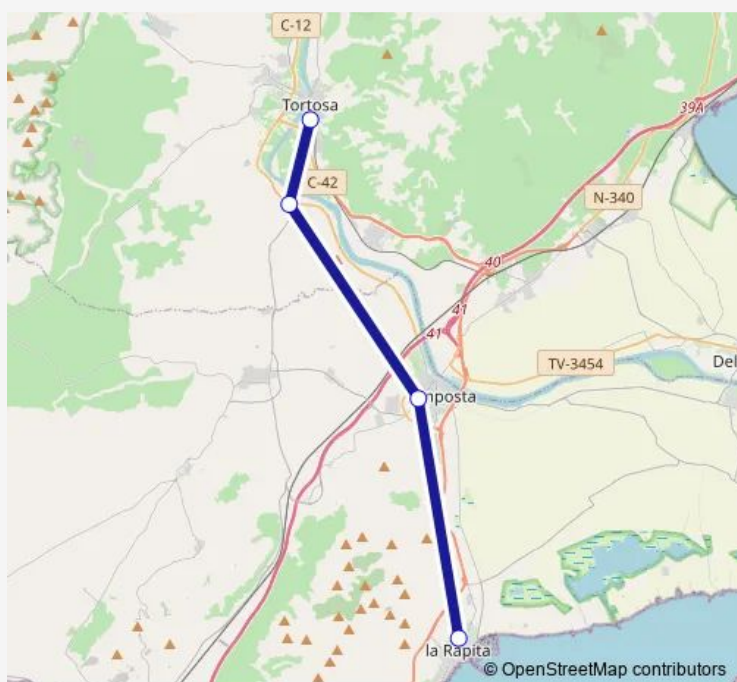

Bus L1012 Tortosa - Sant Carles de la Ràpita (la Carrova)

[Go to website](#)**Direction**

Tortosa (estació d'autobusos) — C. Sant Joaquim (terminal d'autobusos)

4 stops

[Open route schedule](#)

Tortosa (estació d'autobusos)

Tuesday 10:30

Wednesday 10:30

Thursday 10:30

Friday 10:30

Saturday —

Sunday —

Route info

Direction: Tortosa (estació d'autobusos)

Stops: 4

Trip Duration: 0 hour 45 min

■ L1012 — Tortosa - Sant Carles de la Ràpita (la Carrova)

L1012 Bus time schedules and route maps are available in an offline PDF at busmaps.com. Use the busmaps.com website to see live bus times, train schedule or subway schedule, and step-by-step directions for all public transit in Tortosa