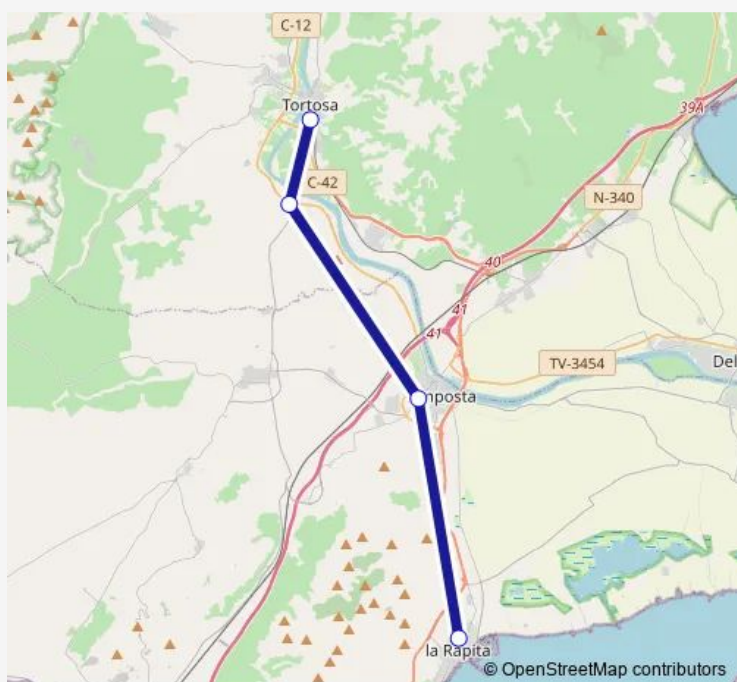

Bus L1012 Tortosa - Sant Carles de la Ràpita (la Carrova)

[Go to website](#)**Direction**

Tortosa (estació d'autobusos) — C. Sant Joaquim (terminal d'autobusos)

4 stops

[Open route schedule](#)

Tortosa (estació d'autobusos)

Tuesday 10:30

Wednesday 10:30

Thursday 10:30

Friday 10:30

Saturday —

Sunday —

Route info

Direction: Tortosa (estació d'autobusos)

Stops: 4

Trip Duration: 0 hour 45 min

■ L1012 — Tortosa - Sant Carles de la Ràpita (la Carrova)

L1012 Bus time schedules and route maps are available in an offline PDF at busmaps.com. Use the busmaps.com website to see live bus times, train schedule or subway schedule, and step-by-step directions for all public transit in Tortosa