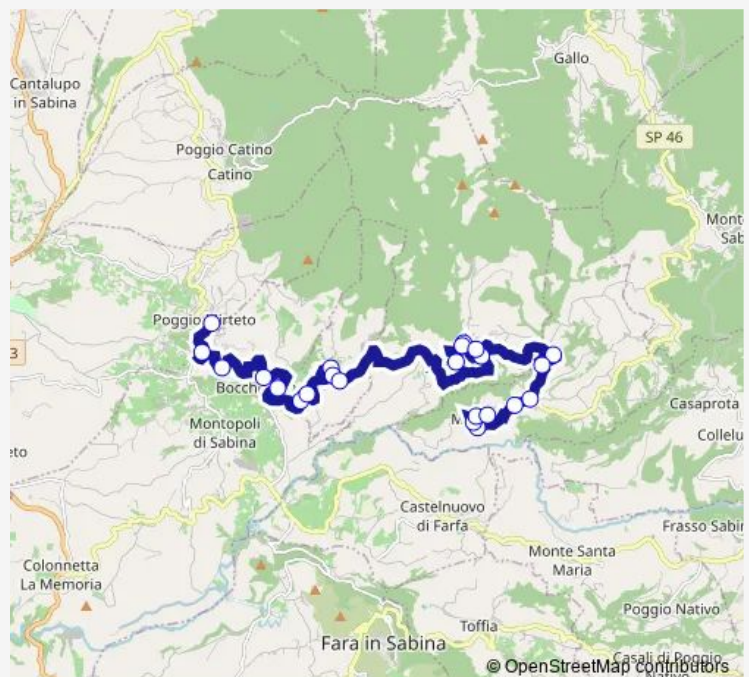

Mompeo | Via Tancia Strada Lavandara # f10107

Mompeo | Via Tancia (Km 24) # f10108

Mompeo | Madonna del Mattone # f10109

Mompeo | Gole del Farfa # f10110

Route schedule

Poggio Mirteto | Viale De Vito # f2445 — Mompeo | Viale Regillo # f10114

Monday	18:35
Tuesday	18:35
Wednesday	18:35
Thursday	18:35
Friday	18:35
Saturday	18:45
Sunday	—

Route info

Direction: Poggio Mirteto | Viale De Vito # f2445

Stops: 25

Trip Duration: 0 hour 39 min

Poggio Mirteto - Mompeo # Pm56d