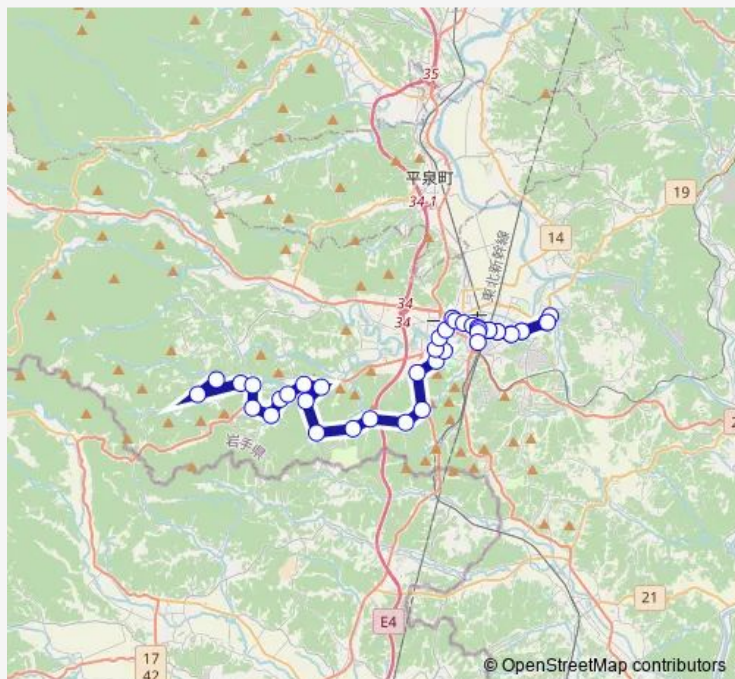

Saturday —

Sunday —

Route info

Direction: 清水沢橋

Stops: 41

Trip Duration: 1 hour 8 min

枋倉・川台線

山目小学校前

Sunday —

Route info

Direction: 一ノ関駅前

Stops: 41

Trip Duration: 1 hour 8 min

柳沢 [一関市真柴]

蔵主沢

川台中央公民館前