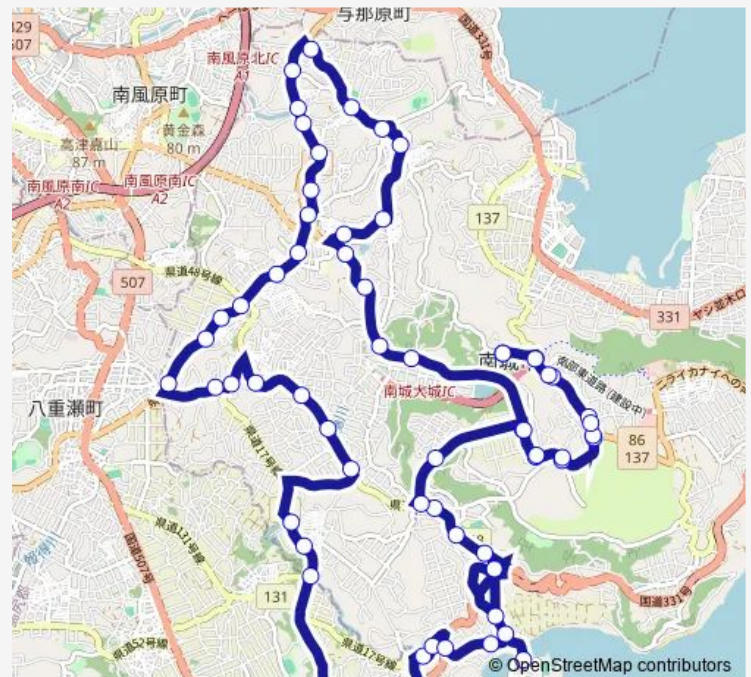

Saturday 08:35-19:15

Sunday 08:35-19:15

Route info

Direction: 南城市役所

Stops: 61

Trip Duration: 1 hour 15 min

C 2 : 大里・玉城線

古堅入口

平良入口

大里中学校前

仲程南

高宮城

稻嶺十字路

稻嶺入口

稻嶺

湧稲国入口

湧稲国公民館前

湧稲国

目取真入口

愛地

船越入口

船越

前川入口

前川

志堅原

富里（国道側）

富里

玉城中学校前

屋嘉部入口

系数入口

系数

世利田