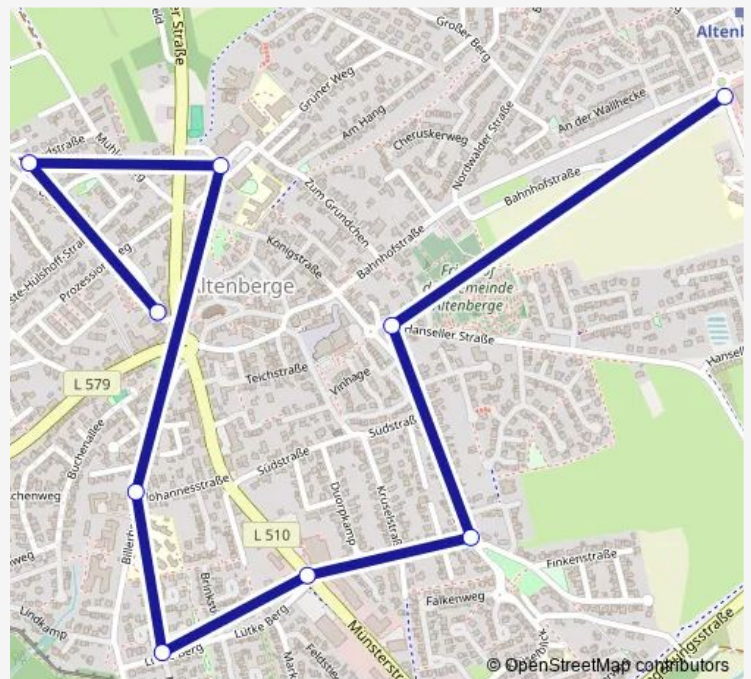

### Direction

Altenberge, Bergstr. — Altenberge, Alte Molkerei

9 stops

[Open route schedule](#)

Altenberge, Bergstr.

Altenberge, Nordstr.

Altenberge, Gooiker Platz

Altenberge, Marynski-Stiftung

### Route schedule

Altenberge, Bergstr. — Altenberge, Alte Molkerei

Monday 09:35

Tuesday —

Wednesday —

Thursday —

Friday —

Saturday —

### Route info

Direction: Altenberge, Bergstr.

Stops: 9

Trip Duration: 0 hour 30 min

■ MV01 — Altenberge, Alte Molkerei - Altenberge, Bergstr. **BusMaps**

## Direction

Altenberge, Alte Molkerei — Altenberge, Bergstr.

9 stops

[Open route schedule](#)

Altenberge, Alte Molkerei

Altenberge, DRK-Heim

Altenberge, Krüsellinde

Altenberge, Lütke Berg