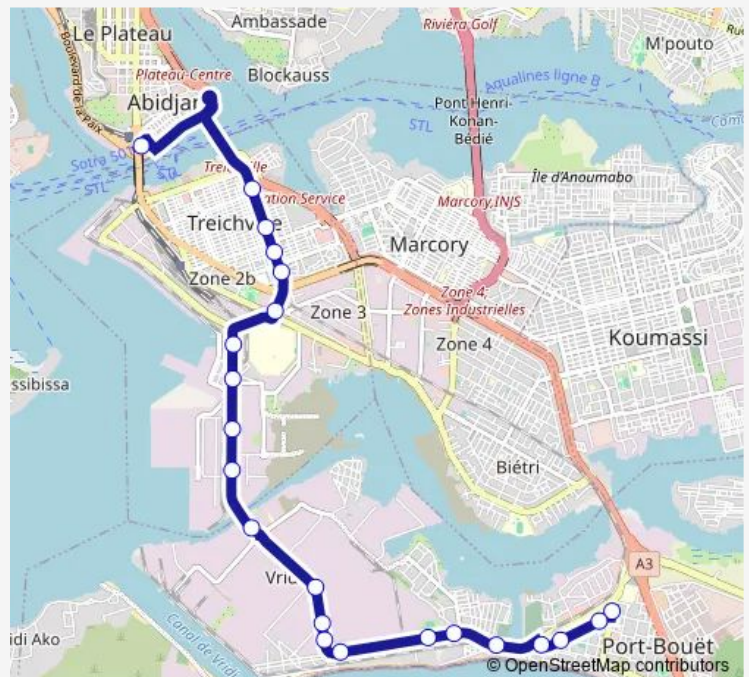

Bus 18 Centre Pilote Port-Bouët ↔ Gare Sud

[Go to website](#)

Direction

Terminus Centre Pilote — Gare Sud

22 stops

[Open route schedule](#)

Terminus Centre Pilote

Pharmacie de Port-Bouët Arrêt Mairie

Thursday 06:00

Friday 06:00

Saturday 06:00

Sunday 06:00

Route info

Direction: Terminus Centre Pilote

Stops: 22

Trip Duration: 1 hour 0 min

18 — Centre Pilote Port-Bouët ↔ Gare Sud

Direction

Gare Sud — Terminus Centre Pilote

20 stops

[Open route schedule](#)

Gare Sud

Lycee Moderne Treichville

St Jean Bosco

Clinique la Rosette

Centre Commercial Gare Bassam Treichville

Foire de Chine Outlet

Outillage Port

Siège Sotra

Unilever

Cic

Pont de Vridi