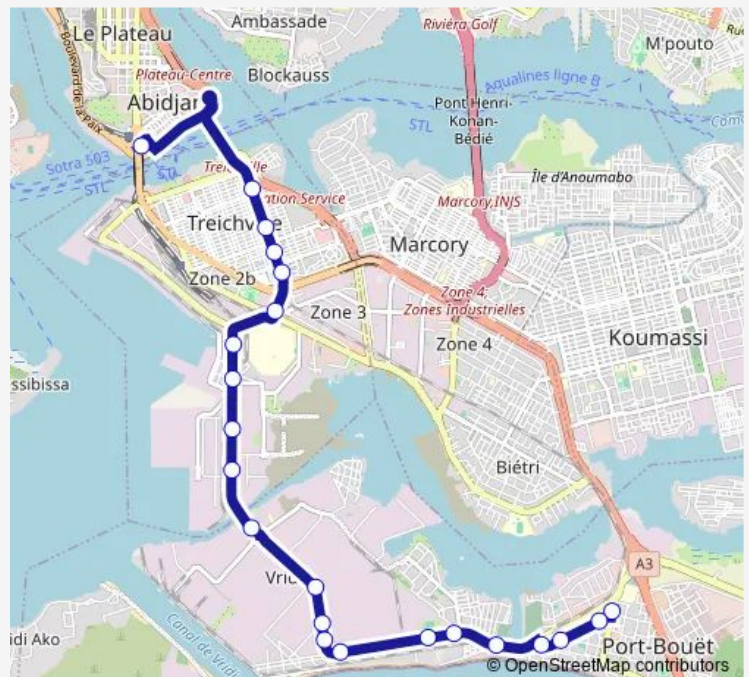

### Direction

Terminus Centre Pilote — Gare Sud

22 stops

[Open route schedule](#)

Terminus Centre Pilote

Pharmacie de Port-Bouët Arrêt Mairie

EPP Selmer

Boulangerie Pain du Jour

### Route schedule

Terminus Centre Pilote — Gare Sud

Monday 06:00

Tuesday 06:00

Wednesday 06:00

Thursday 06:00

Friday 06:00

Saturday 06:00

### Route info

Direction: Terminus Centre Pilote

Stops: 22

Trip Duration: 1 hour 0 min

18 — Centre Pilote Port-Bouët ↔ Gare Sud

## Direction

Gare Sud — Terminus Centre Pilote

20 stops

[Open route schedule](#)

Gare Sud

Lycee Moderne Treichville

St Jean Bosco

Clinique la Rosette