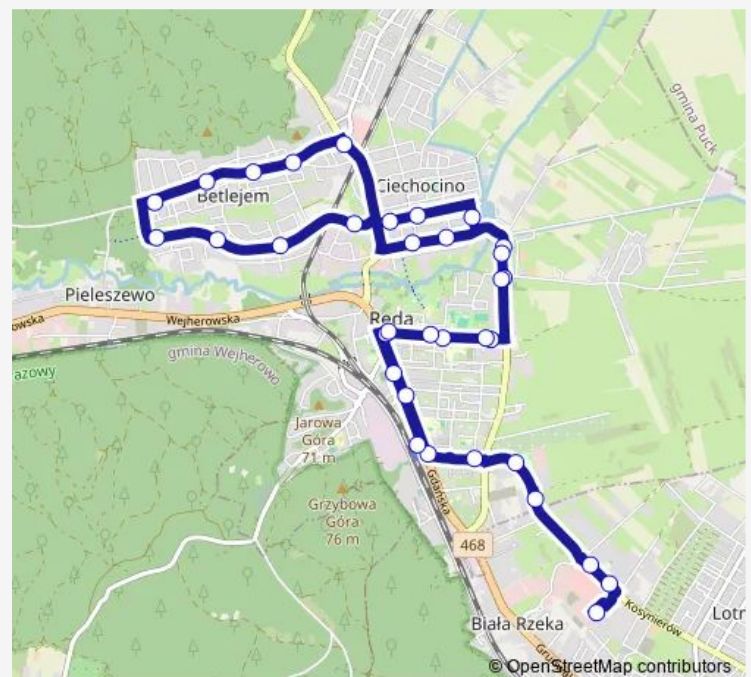

Saturday —

Sunday —

Route info

Direction: Rumia C.H. „Port Rumia” 01

Stops: 38

Trip Duration: 0 hour 51 min

Reda Kwiatowa 02 n/ż

Reda Jaśminowa 02

Reda Ciechocino 02

Reda Pucka - Nowa 04

Reda Brzozowa - Szkoła 02

Reda Wrzosowa 02

Reda Mostowa 02 n/ż

Reda Rolnicza 02

Reda Cicha 02 n/ż

Reda Łąkowa - Osiedle 02

Reda Łąkowa - Ośr. Zdrowia 02

Reda Gdańska - Cmentarz 02

Reda Dworzec PKP 03

Reda Młyńska 02

Reda Bosmańska 02

Rumia Jeziorna 01 n/ż

Rumia C.H. „Port Rumia” 01

Direction

Wednesday 07:10-17:35

Thursday 07:10-17:35

Friday 07:10-17:35

Saturday 07:27-17:27

Sunday 09:27-15:27

Route info

Direction: Rumia C.H. „Port Rumia” 01

Stops: 34