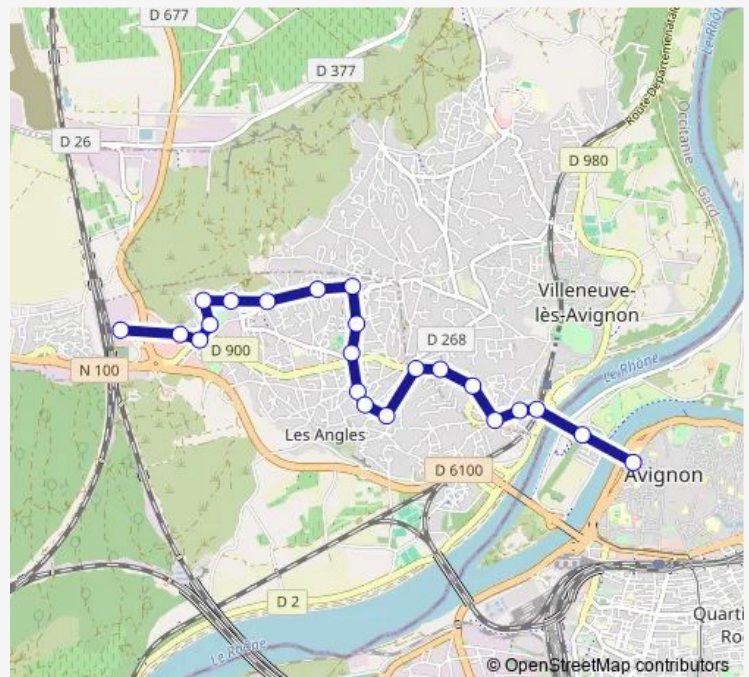

Général Leclerc

Barthelasse

Route schedule

Le Couchant — Porte de l'Oulle

Monday 07:12-19:40

Tuesday 07:12-19:40

Wednesday 07:12-19:40

Thursday 07:12-19:40

Friday 07:12-19:40

Saturday 07:12-19:40

Sunday —

Route info

Direction: Le Couchant

Stops: 22

Trip Duration: 0 hour 22 min

■ 18 — Grand Angles - Porte DE L'Oulle

BusMaps

Direction

Porte de l'Oulle — Le Couchant

23 stops

[Open route schedule](#)

Porte de l'Oulle

Barthelasse

Général Leclerc

Wednesday 06:46-19:12

Thursday 06:46-19:12

Friday 06:46-19:12

Saturday 06:46-19:12

Sunday —

Route info

Direction: Porte de l'Oulle

Stops: 23