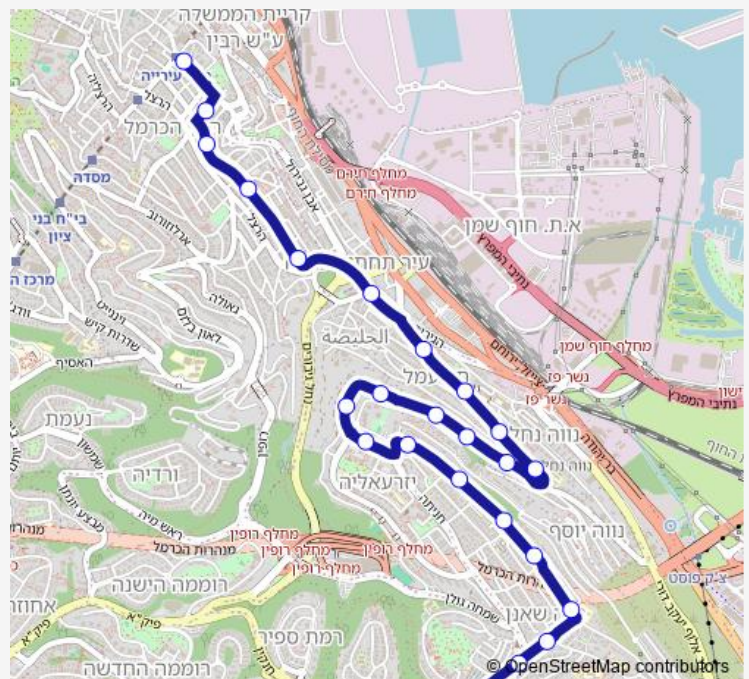

Saturday

10:00-13:00

Sunday

—

Route info

Direction: חסן שוקרי/הנביאים

Stops: 23

Trip Duration: 0 hour 18 min

18 — חסן שוקרי/הנביאים-חיפה->טרומפלדור/מרכז זיו-חיפה-ד1

BusMaps

טרומפלדור/חניטה

טרומפלדור/מרכז זיו

Direction

טרומפלדור/מרכז זיו — חסן שוקרי/הנביאים

24 stops

[Open route schedule](#)