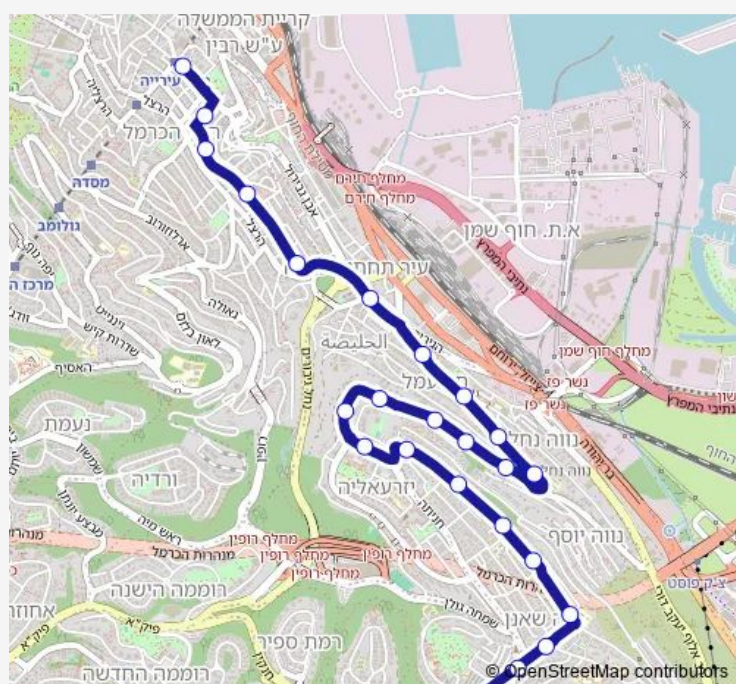

### Route schedule

חסן שוקרי/הנביאים — טרומפלדור/מרכז זיו

Monday —

Tuesday —

Wednesday —

Thursday —

Friday —

Saturday 10:00-13:00

### Route info

Direction: חסן שוקרי/הנביאים

Stops: 23

Trip Duration: 0 hour 18 min

18 — חסן שוקרי/הנביאים-חיפה->טרומפלדור/מרכז זיו-חיפה-18

BusMaps

טרומפלדור/חניטה

טרומפלדור/מרכז זיו