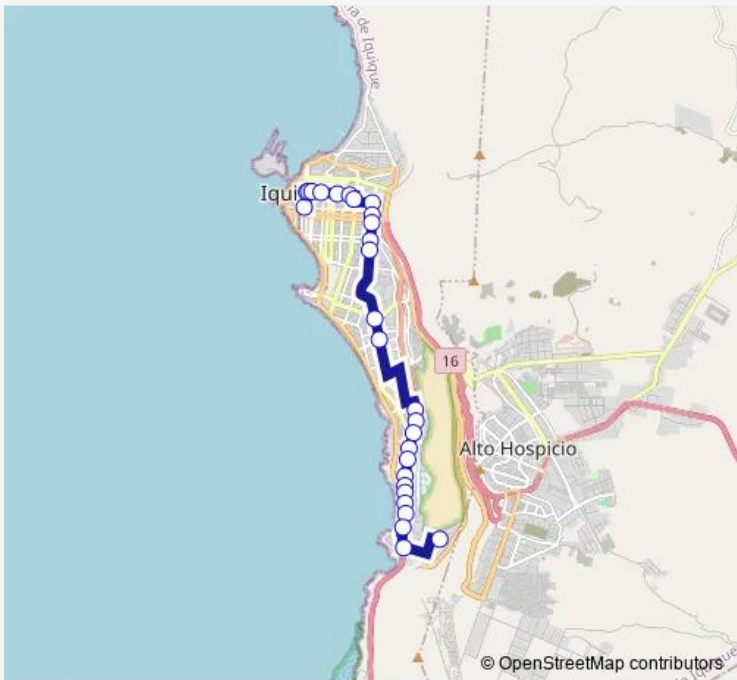

Go to website

**Direction**  
 Vicente Zegers / Obispo Labbé — Bajo Molle / Vía Nueva  
 28 stops  
[Open route schedule](#)

- Vicente Zegers / Obispo Labbé
- Obispo Labbé, 598-670
- Tarapacá / Obispo Labbé
- Tarapacá / Vivar
- Tarapacá / Amunategui
- Tarapacá / 18 de septiembre
- Tarapacá / Oscar Bonilla
- Héroes de La Concepción / Thompson
- Sargento Aldea / Salvador Allende Gossens
- Salvador Allende Gossens / Liber. Bernardo O'Higgins
- Salvador Allende Gossens / Orella
- Salvador Allende Gossens / Céspedes y Gonzalez
- Av. Salvador Allende / José Miguel Carrera
- Salvador Allende Gossens / Zapiga
- Salvador Allende Gossens / Santiago Polanco
- La Tirana / Inés Solari Magnasco
- La Tirana / Manuel Balmaceda
- La Tirana / Card. José María Caro
- Avenida La Tirana / Humberto Lizardi
- La Tirana / Cuatro Sur
- La Tirana / Colegio Lirima

Route schedule  
 Vicente Zegers / Obispo Labbé — Bajo Molle / Vía Nueva

Monday	06:00-21:00
Tuesday	06:00-21:00
Wednesday	06:00-21:00
Thursday	06:00-21:00
Friday	06:00-21:00
Saturday	00:00-23:45
Sunday	09:00-22:45

Route info  
 Direction: Vicente Zegers / Obispo Labbé  
 Stops: 28  
 Trip Duration: 0 hour 14 min

Avenida La Tirana / Reinamar

La Tirana / Nva Uno

La Tirana / Cementerio

La Tirana / Via Cinco

La tirana / Comisaria

## Route info

Direction: Bajo Molle / Vía Nueve

Stops: 46

Trip Duration: 0 hour 12 min

Avenida Salvador Allende Gossens / Bombero Pablo  
Doboud

Salvador Allende Gossens / Ejército de Chile

Salvador Allende Gossens / Bernardino Guerra