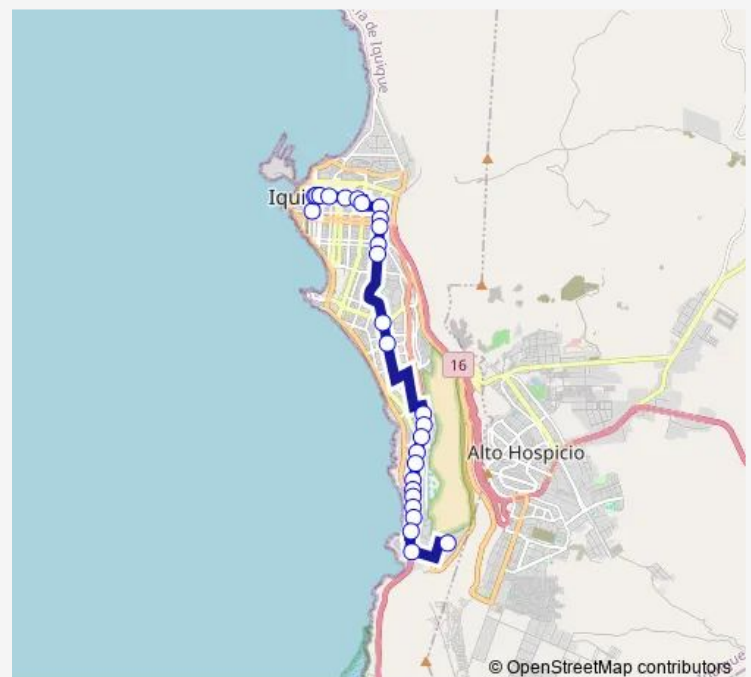

La Tirana / Manuel Balmaceda

La Tirana / Card. José María Caro

Avenida La Tirana / Humberto Lizardi

La Tirana / Cuatro Sur

La Tirana / Colegio Lirima

Route schedule

Vicente Zegers / Obispo Labbé — Bajo Molle / Vía Nueva

Monday 06:00-21:00

Tuesday 06:00-21:00

Wednesday 06:00-21:00

Thursday 06:00-21:00

Friday 06:00-21:00

Saturday 00:00-23:45

Sunday 09:00-22:45

Route info

Direction: Vicente Zegers / Obispo Labbé

Stops: 28

Trip Duration: 0 hour 14 min

18 — Línea 18

BusMaps

Avenida La Tirana / Reinamar

La Tirana / Nva Uno

La Tirana / Cementerio

La Tirana / Via Cinco

La tirana / Comisaria

Vía Uno / Arturo Prat Chacón

Bajo Molle / Vía Nueve

Direction

Bajo Molle / Vía Nueve — Patricio Lynch / Manuel Bulnes

46 stops

[Open route schedule](#)