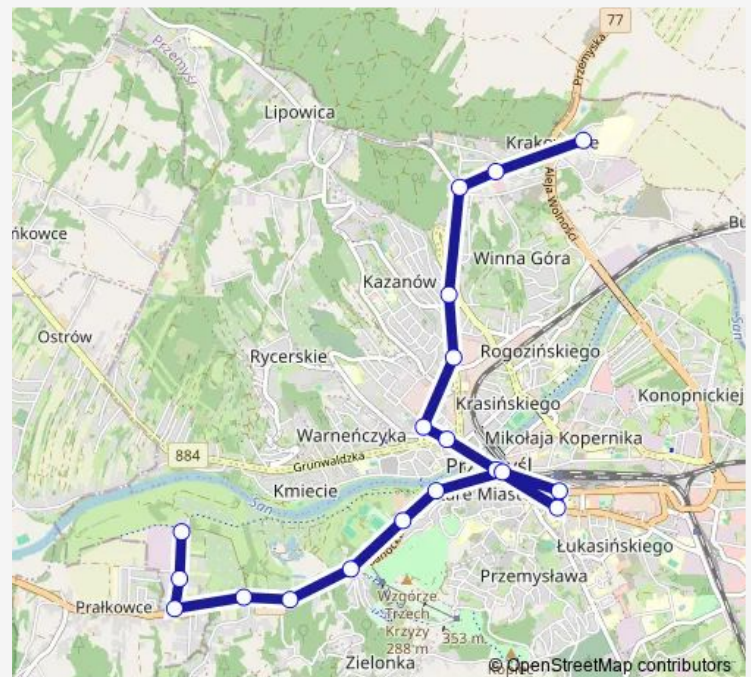

Prątkowce - Stacja Pomp

Rostońskiego - Osiedle

Rostońskiego - Pętla

Rostońskiego - Osiedle

Rostońskiego - Sanocka

Sanocka - Kruhel Wielki

Sanocka - Kruhel Mały N/Ż

Sanocka - Krzemieniec

Wyb. Piłsudskiego - Chopina

Wyb. Piłsudskiego - Waygarta

Jagiellońska - Pl. Rybi

Dworskiego - Smolki

Dworskiego - Kilińskiego

Siemiradzkiego

Zana - Kościół

Lwowska - Mzk

Route schedule

Prątkowce Końcówka — Lwowska - Mzk

Monday 04:55-22:46

Tuesday 04:55-22:46

Wednesday 04:55-22:46

Thursday 04:55-22:46

Friday 04:55-22:46

Saturday 21:30

Sunday 12:15-21:30

Route info

Direction: Prątkowce Końcówka

Stops: 18

Trip Duration: 0 hour 25 min

18 — Linia 18

BusMaps

Direction