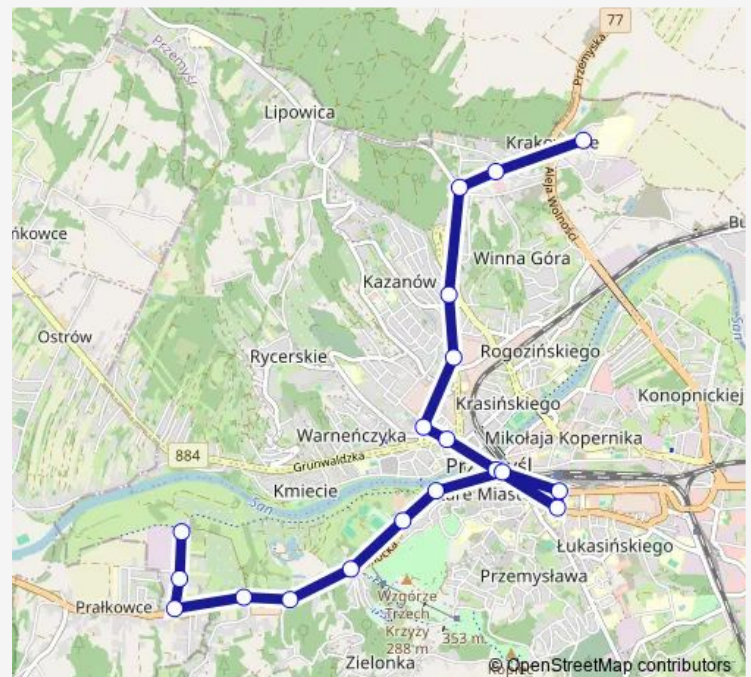

Prątkowce - Stacja Pomp

Rostońskiego - Osiedle

Rostońskiego - Pętla

Rostońskiego - Osiedle

Rostońskiego - Sanocka

Sanocka - Kruhel Wielki

Sanocka - Kruhel Mały N/Ż

Sanocka - Krzemieniec

Wyb. Piłsudskiego - Chopina

Wyb. Piłsudskiego - Waygarta

Jagiellońska - Pl. Rybi

Dworskiego - Smolki

Dworskiego - Kilińskiego

Siemiradzkiego

Zana - Kościół

Lwowska - Mzk

Route schedule

Prątkowce Końcówka — Lwowska - Mzk

Monday 04:55-22:46

Tuesday 04:55-22:46

Wednesday 04:55-22:46

Thursday 04:55-22:46

Friday 04:55-22:46

Saturday 21:30

Sunday 12:15-21:30

Route info

Direction: Prątkowce Końcówka

Stops: 18

Trip Duration: 0 hour 25 min

18 — Linia 18

BusMaps

Direction