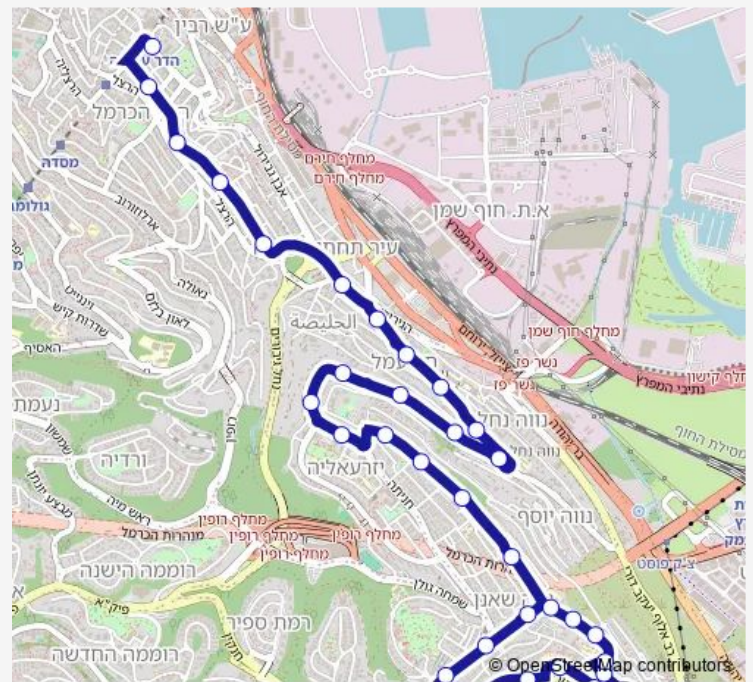

טרומפלדור/התיכון

Route schedule

חסן שוקרי/הנביאים — הגליל/מאירוביץ

Monday	—
Tuesday	—
Wednesday	—
Thursday	—
Friday	—
Saturday	14:00-15:30
Sunday	—

Route info

Direction: חסן שוקרי/הנביאים

Stops: 34

Trip Duration: 0 hour 27 min

18 חסן שוקרי/הנביאים-חיפה->הגליל/מאירוביץ-חיפה-18 ש BusMaps

טרומפלדור/חניתה

טרומפלדור/מרכז זיו

שלום עליכם/פינסקר

פינסקר/דורי

מרכז ספורט/דורי

גדליהו/דורי

מרכז מסחרי/גדליהו