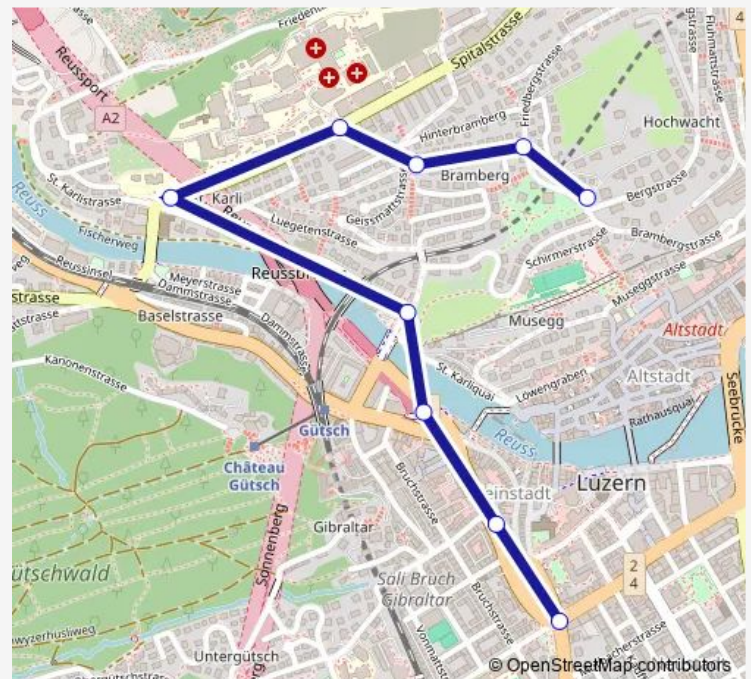

Bus 18 B 18

[Go to website](#)

Direction

Luzern, Bramberg — Luzern, Pilatusplatz

9 stops

[Open route schedule](#)

Luzern, Bramberg

Luzern, Friedbergstrasse

Luzern, Geissmatthöhe

Luzern, Kantonsspital

Luzern, St. Karli

Luzern, Brüggligasse

Luzern, Kasernenplatz

Luzern, Hirzenhof

Luzern, Pilatusplatz

Route schedule

Route info

Direction: Luzern, Bramberg

Stops: 9

Trip Duration: 0 hour 10 min

18 — B 18

Direction

Luzern, Bramberg — Luzern, Pilatusplatz

9 stops

[Open route schedule](#)

Luzern, Bramberg

Luzern, Friedbergstrasse

Luzern, Geissmatthöhe

Luzern, Kantonsspital

Luzern, St. Karli

Luzern, Brüggligasse

Luzern, Kasernenplatz