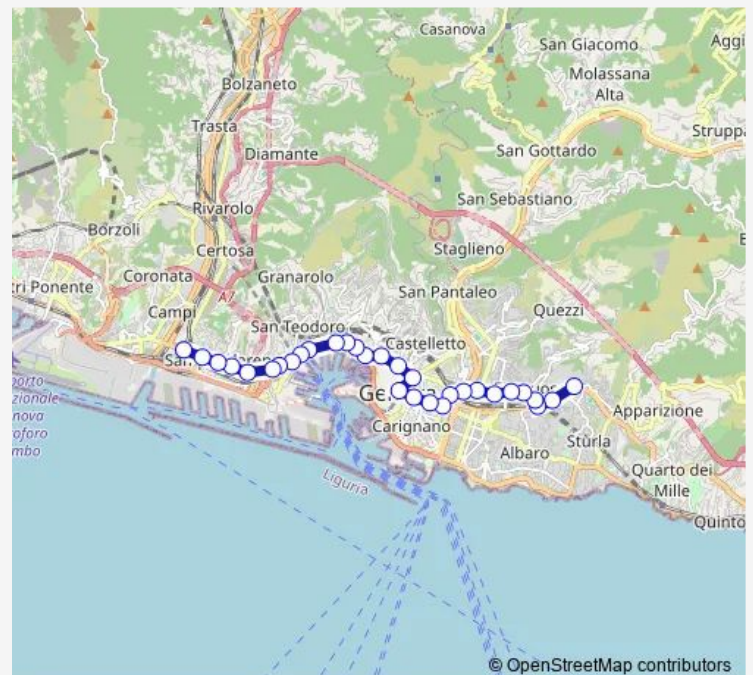

Bus 18 S. Martino H -Terralba - Brignole - Degola (Samp)[Go to website](#)**Direction**

Degola/Fiumara — Rimessa/Cornigliano

4 stops

[Open route schedule](#)

Degola/Fiumara

Pieragostini/Fiumara

Ansaldo/Massena

Route info

Direction: Degola/Fiumara

Stops: 4

Trip Duration: 0 hour 4 min

Direction

Degola/Fiumara — Mosso/Pronto Soccorso

29 stops

[Open route schedule](#)