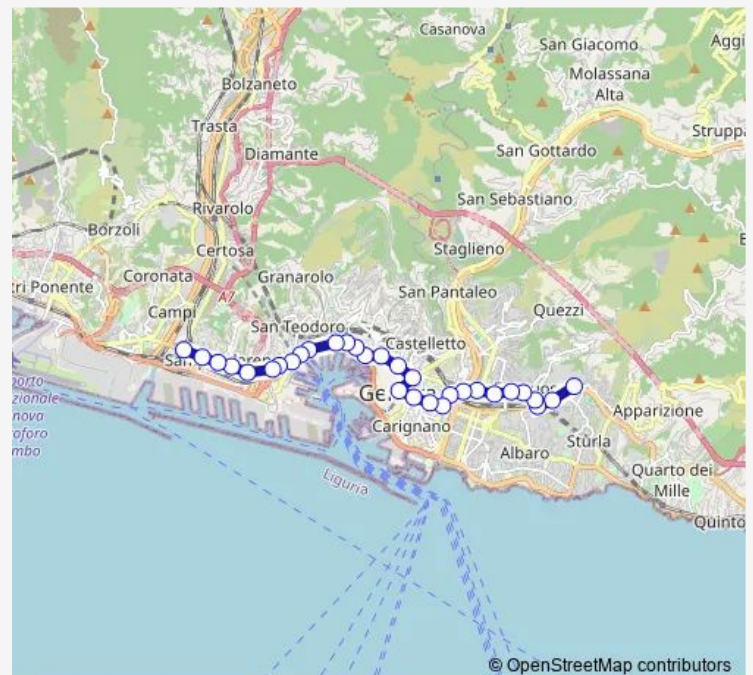

Thursday 04:20-19:41

Friday 04:20-19:41

Saturday 04:25-19:41

Sunday 04:25-21:44

Route info

Direction: Degola/Fiumara

Stops: 29

Trip Duration: 0 hour 29 min

© OpenStreetMap contributors

18 — S. Martino H -Terralba - Brignole - Degola (Samp)

Terralba/Torti

Torti/Donghi

Barrili/Torti

SAN Martino 1/Universita'

SAN Martino 2/Papigliano

SAN Martino 3/Rai