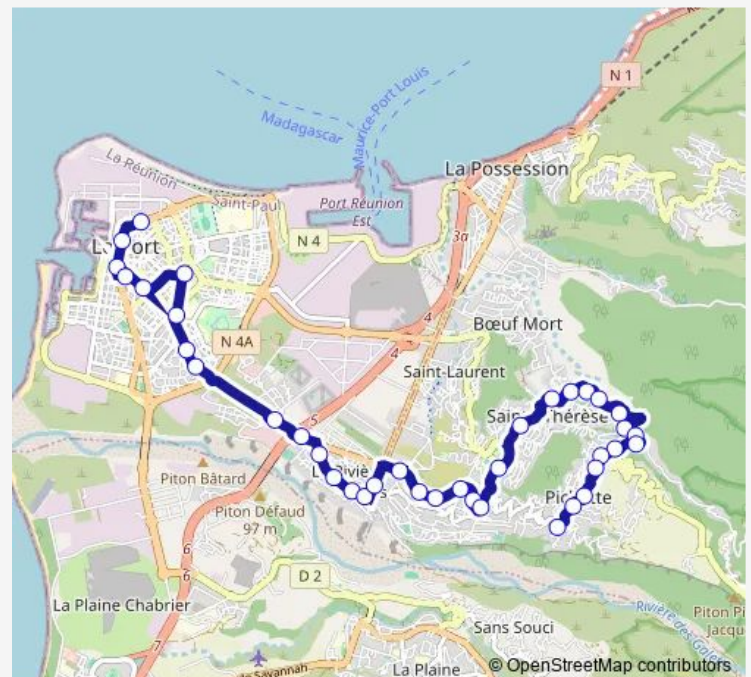

Impasse Europa

Benoite Boulard

Les Glorieuses

Route schedule

La Glacière — Pichette (Boutique Thomas)

Monday 05:07-18:05

Tuesday 05:07-18:05

Wednesday 05:07-18:05

Thursday 05:07-18:05

Friday 05:07-18:05

Saturday 05:07-18:05

Sunday 06:06-18:05

Route info

Direction: La Glacière

Stops: 38

Trip Duration: 0 hour 35 min

18 — Port - Possession ligne 18

Chemin Pichette

Les Caféiers

Lapinsonnière

Eglise de Sainte-Thérèse

Paul Eluard

Quincaillerie

D. N°1

Route info

Direction: Pichette (Boutique Thomas)

Stops: 36

Trip Duration: 0 hour 35 min

Jean de la Fontaine

Grondin Expedit

Emaûs d'Export

Sacré Coeur