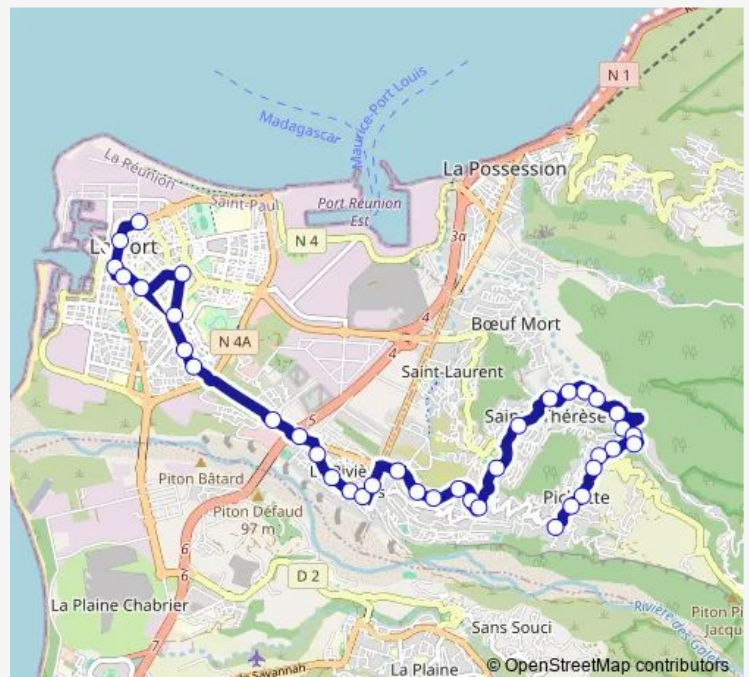

Impasse Europa

Benoite Boulard

Les Glorieuses

Route schedule

La Glacière — Pichette (Boutique Thomas)

Monday 05:07-18:05

Tuesday 05:07-18:05

Wednesday 05:07-18:05

Thursday 05:07-18:05

Friday 05:07-18:05

Saturday 05:07-18:05

Sunday 06:06-18:05

Route info

Direction: La Glacière

Stops: 38

Trip Duration: 0 hour 50 min

18 — Port - Possession ligne 18

Chemin Pichette

Les Caféiers

Lapinsonnière

Eglise de Sainte-Thérèse

Paul Eluard

Quincaillerie

D. N°1

Route info

Direction: Pichette (Boutique Thomas)

Stops: 36

Trip Duration: 0 hour 40 min

Jean de la Fontaine

Grondin Expedit

Emaûs d'Export

Sacré Coeur