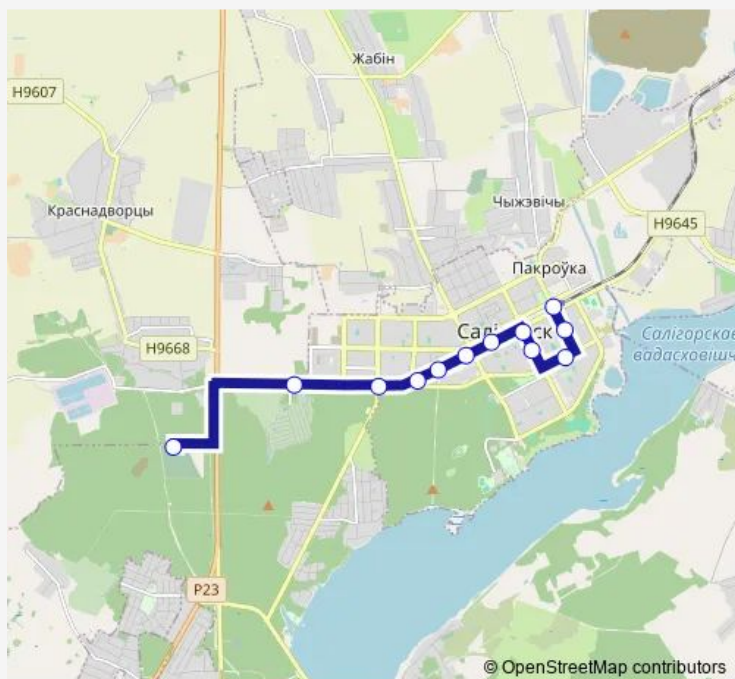

Route schedule

Вокзал — Кладбище Дубеи

Monday 13:04-18:15

Tuesday 13:04-18:15

Wednesday 13:04-18:15

Thursday 13:04-18:15

Friday 13:04-18:15

Saturday 13:04-18:15

Sunday 13:04-18:15

Route info

Direction: Вокзал

Stops: 12

Trip Duration: 0 hour 27 min

Direction

Кладбище Дубеи — Вокзал

12 stops