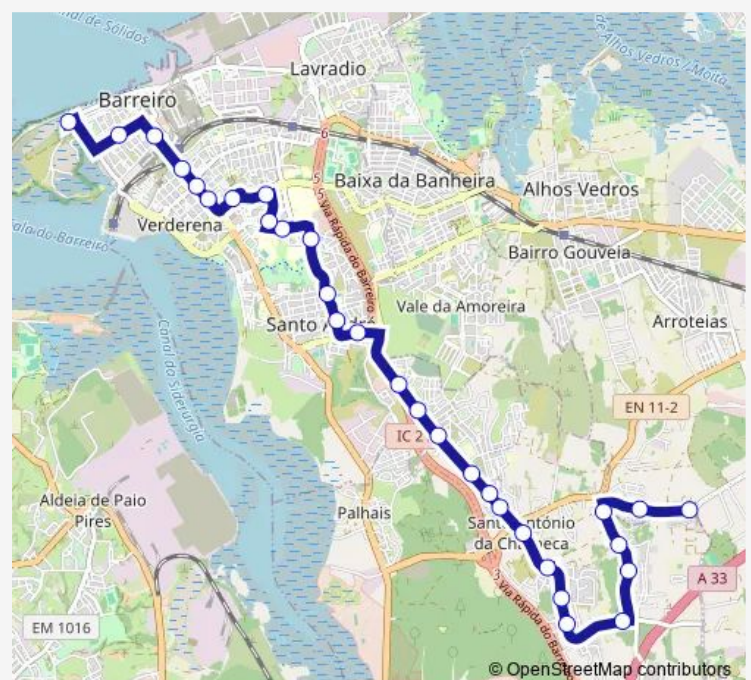

EM 510 - Vila Chã - Cemitério

EM 510 - Polidesportivo da Vila Chã

EM 510 - Vila Chã - R. Ary dos Santos

EM 510 - Esc. Básica e Sec. de Stº António

### Route schedule

Terminal - Carreira 16 — Cabeço Verde - Bairro da Liberdade

Monday 06:35-20:24

Tuesday 06:35-20:24

Wednesday 06:35-20:24

Thursday 06:35-20:24

Friday 06:35-20:24

Saturday —

### Route info

Direction: Terminal - Carreira 16

Stops: 33

Trip Duration: 0 hour 40 min

18 — Cabeço Verde - Esc. Alfredo da Silva

EM 510 - Campo do Santoantoniense

R. Henrique Andrade Evans - Igreja

R. Vasco da Gama - Sto António - Centro