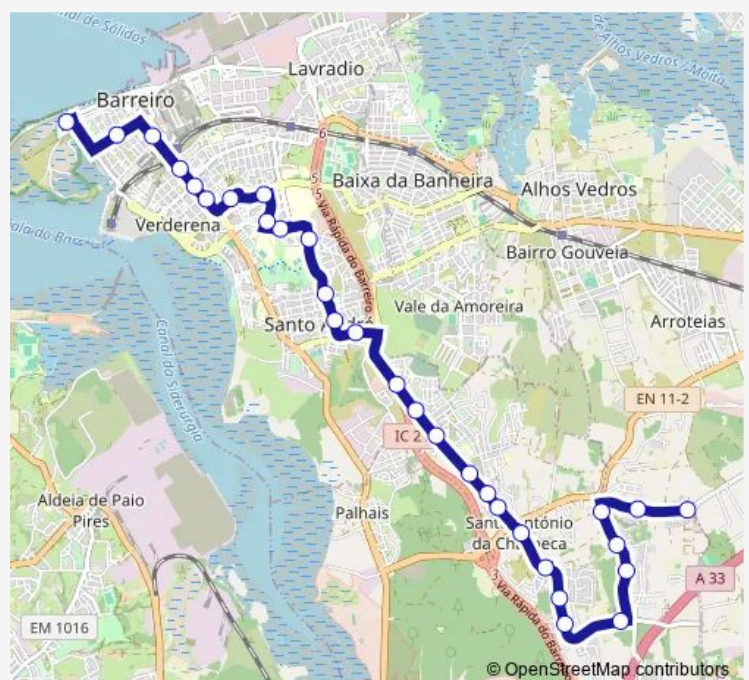

R. Capitães de Abril - Bairro Novo da Telha

EM 510 - Vila Chã - Cemitério

EM 510 - Polidesportivo da Vila Chã

EM 510 - Vila Chã - R. Ary dos Santos

EM 510 - Esc. Básica e Sec. de Stº António

Route schedule

Terminal - Carreira 16 — Cabeço Verde - Bairro da Liberdade

Monday 06:35-20:24

Tuesday 06:35-20:24

Wednesday 06:35-20:24

Thursday 06:35-20:24

Friday 06:35-20:24

Saturday —

Sunday —

Route info

Direction: Terminal - Carreira 16

Stops: 33

Trip Duration: 0 hour 40 min

18 — Cabeço Verde - Esc. Alfredo da Silva

EM 510 - Campo do Santoantoniense

R. Henrique Andrade Evans - Igreja

R. Vasco da Gama - Sto António - Centro