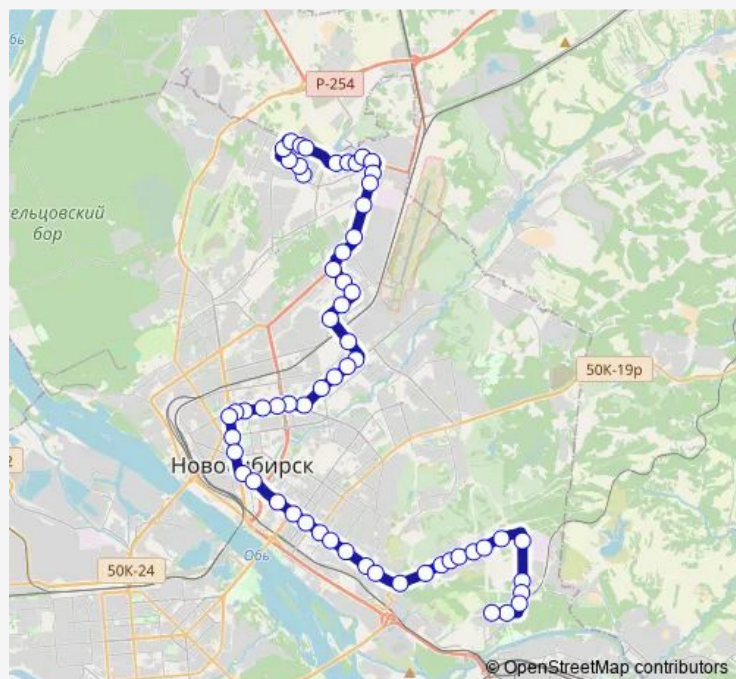

Поликлиника

Route schedule

Улица Тюленина — Ключ-Камышенское плато

Monday 03:00

Tuesday 03:00

Wednesday 03:00

Thursday 03:00

Friday 03:00

Saturday 03:15

Sunday 03:15

Route info

Direction: Улица Тюленина

Stops: 60

Trip Duration: 1 hour 59 min

Дом Одежды

Гипроуголь

Friday 02:50

Saturday 03:15

Sunday 03:15

Route info

Direction: Ключ-Камышенское плато

Stops: 61

Trip Duration: 1 hour 56 min

Площадь Ленина