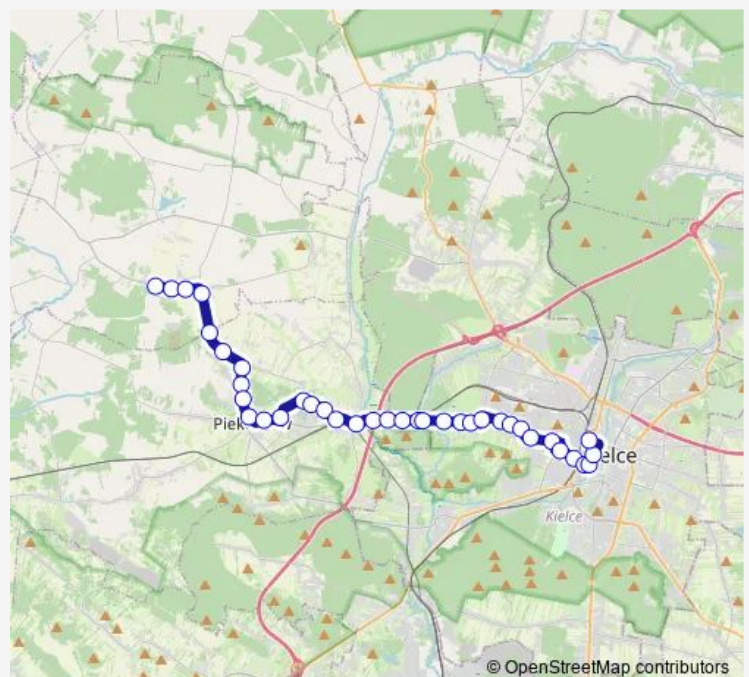

Szczukowice wiadukt

Route schedule

Dworzec / Autobusowy — Brynica / szkoła

Monday 04:53-16:45

Tuesday 04:53-16:45

Wednesday 04:53-16:45

Thursday 04:53-16:45

Friday 04:53-16:45

Saturday —

Sunday —

Route info

Direction: Dworzec / Autobusowy

Stops: 28

Trip Duration: 0 hour 37 min

Szczukowice

Szczukowice li

Szczukowice lii

Brynica li

Brynica I

Brynica

Brynica / szkoła

Direction

Micigózd / Leśna — Dworzec / Autobusowy

33 stops

[Open route schedule](#)

Micigózd / Leśna

Micigózd / Częstochowska

Micigózd Kolonia

Micigózd

Piekoszów / szkoła

Piekoszów Ug

Piekoszów Dom Opieki