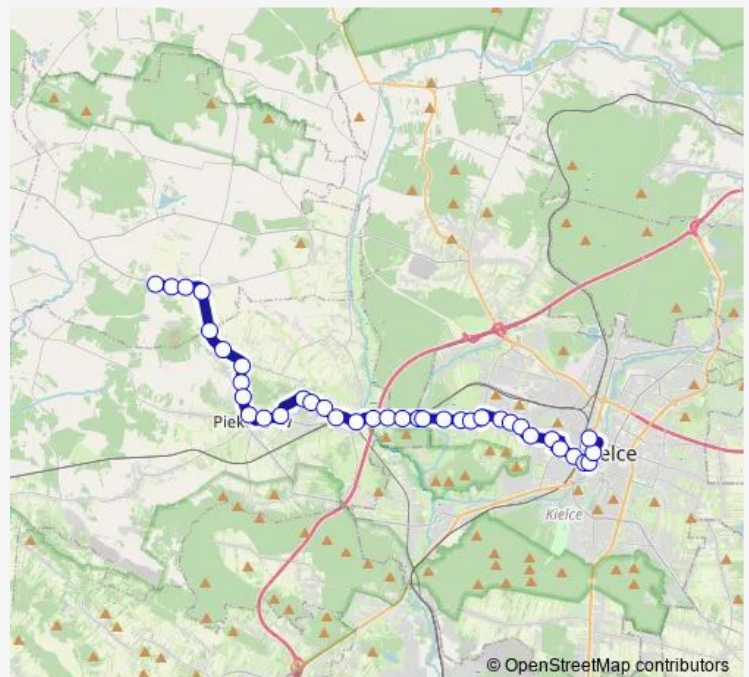

Szczukowice wiadukt

Route schedule

Dworzec / Autobusowy — Brynica / szkoła

Monday 04:53-16:45

Tuesday 04:53-16:45

Wednesday 04:53-16:45

Thursday 04:53-16:45

Friday 04:53-16:45

Saturday —

Sunday —

Route info

Direction: Dworzec / Autobusowy

Stops: 28

Trip Duration: 0 hour 36 min

Szczukowice

Szczukowice li

Szczukowice lii

Brynica li

Brynica I

Brynica

Brynica / szkoła

Direction

Micigózd / Leśna — Dworzec / Autobusowy

33 stops

[Open route schedule](#)

Micigózd / Leśna

Micigózd / Częstochowska

Micigózd Kolonia

Micigózd

Piekoszów / szkoła

Piekoszów Ug

Piekoszów Dom Opieki