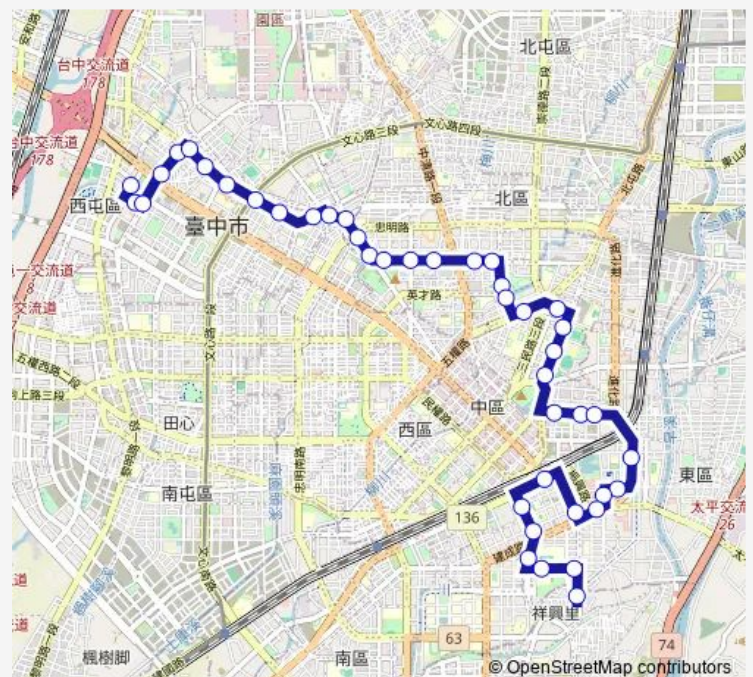

Tc_健行尚德街口

Tc_健行學士路口

Tc_中國醫藥大學

Route schedule

Tc_朝馬轉運站(朝富路) — Tc_大智喬城路口

Monday 06:00-19:00

Tuesday 06:00-19:00

Wednesday 06:00-19:00

Thursday 06:00-19:00

Friday 06:00-19:00

Saturday 06:00-19:00

Sunday 06:00-19:00

Route info

Direction: Tc_朝馬轉運站(朝富路)

Stops: 42

Trip Duration: 1 hour 0 min

18 — 18_朝馬轉運站(朝富路)_大智喬城路口

BusMaps

Tc_中山堂

Tc_五權學士路口

Tc_莒光新城

Tc_臺灣體大體育場

Tc_臺中一中

Tc_臺灣體大游泳池

Wednesday 06:00-18:30

Thursday 06:00-18:30

Friday 06:00-18:30

Saturday 06:00-18:30

Sunday 06:00-18:30

Route info

Direction: Tc_大智喬城路口

Stops: 44