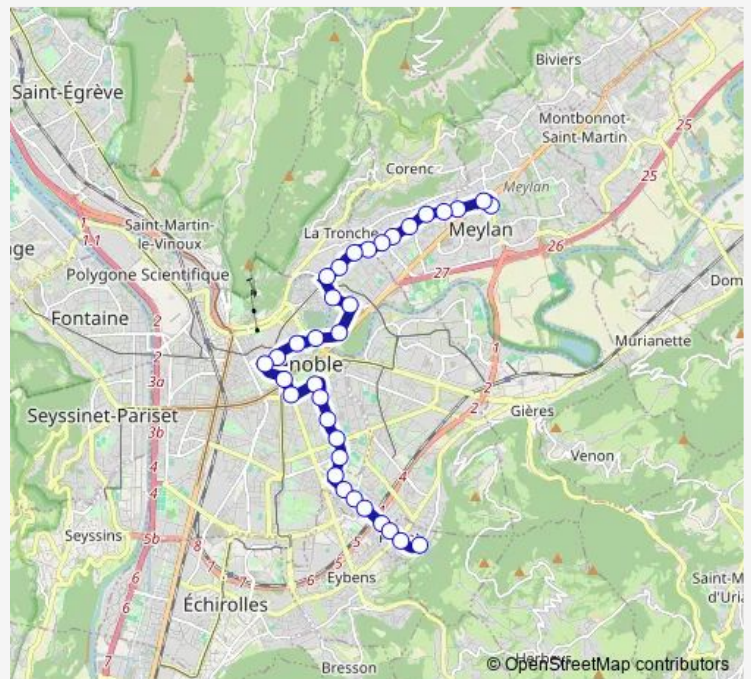

Bus 18 Meylan Lycée du Grésivaudan / Poisat Cimetière Intercommunal

[Go to website](#)

Direction

Poisat, Cimetière Intercommunal — Meylan, Lycée du Grésivaudan

35 stops

[Open route schedule](#)

Poisat, Cimetière Intercommunal

Grenoble, Verdun - Préfecture

Grenoble, Mutualité

Grenoble, Saint-Roch

Route schedule

Poisat, Cimetière Intercommunal — Meylan, Lycée du Grésivaudan

Monday 05:30-20:31

Tuesday 05:30-20:31

Wednesday 05:30-20:31

Thursday 05:30-20:31

Friday 05:30-20:31

Saturday 05:30-20:30

Sunday 06:30-20:00

Route info

Direction: Poisat, Cimetière Intercommunal

Stops: 35

Trip Duration: 0 hour 40 min

Stops: 34

Trip Duration: 0 hour 40 min

Grenoble, André Argouges

Grenoble, Paul Cocat

Grenoble, Léon Jouhaux

Saint-Martin-d'Hères, Pierre Loti

Saint-Martin-d'Hères, Paul Eluard

Saint-Martin-d'Hères, Le Marais