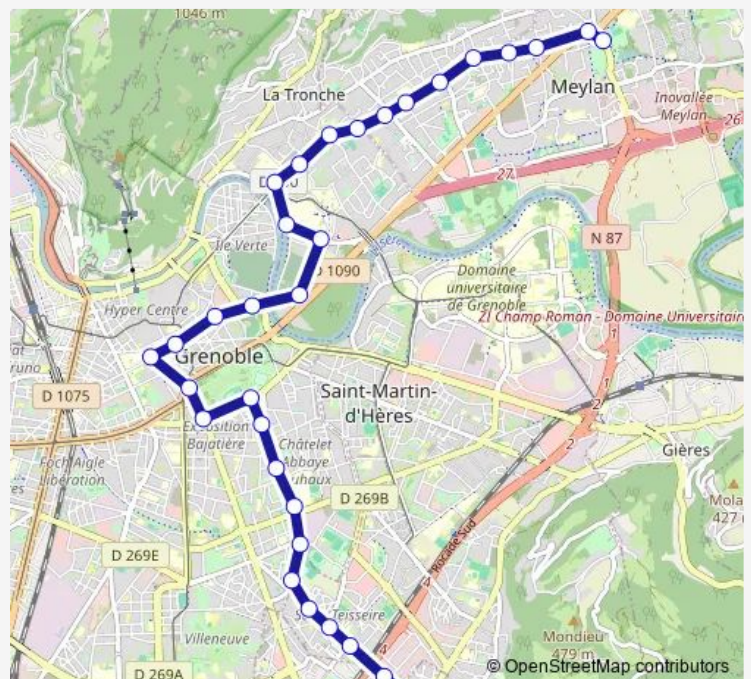

Bus 18 Meylan Lycée du Grésivaudan / Poisat Cimetière Intercommunal

[Go to website](#)

Direction

Poisat, Cimetière Intercommunal — Meylan, Lycée du Grésivaudan

35 stops

[Open route schedule](#)

Poisat, Cimetière Intercommunal

Grenoble, Verdun - Préfecture

Grenoble, Mutualité

Grenoble, Saint-Roch

Route schedule

Poisat, Cimetière Intercommunal — Meylan, Lycée du Grésivaudan

Monday 05:30-20:31

Tuesday 05:30-20:31

Wednesday 05:30-20:31

Thursday 05:30-20:31

Friday 05:30-20:31

Saturday 05:30-20:30

Sunday 06:30-20:00

Route info

Direction: Poisat, Cimetière Intercommunal

Stops: 35

Trip Duration: 0 hour 33 min

Stops: 34

Trip Duration: 0 hour 34 min

Grenoble, André Argouges

Grenoble, Paul Cocat

Grenoble, Léon Jouhaux

Saint-Martin-d'Hères, Pierre Loti

Saint-Martin-d'Hères, Paul Eluard

Saint-Martin-d'Hères, Le Marais