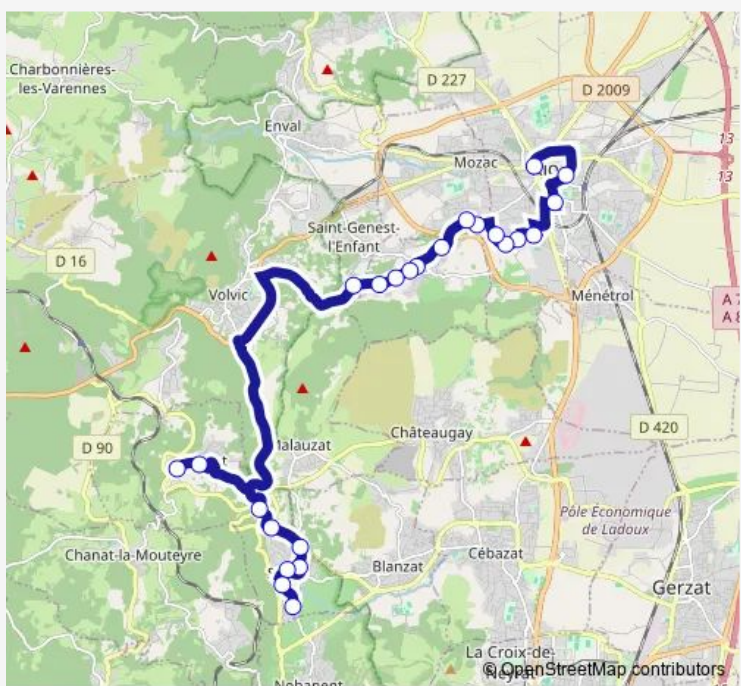

**Direction**  
 Sainte Marie — Les Lattes  
 23 stops  
[Open route schedule](#)

- Sainte Marie
- Lycée Virlogeux
- Collège Mendès France
- René Cassin
- De Gaulle
- Rameau
- Villeroze
- Les Peupliers
- Stade de Marsat
- Place Bachaud
- Mairie de Marsat
- Le Paresin
- La Pommeraie
- Pisciculture
- Eglise d'Argnat
- Argnat Le Mas
- Sayat Carrefour DE Vaudouse
- Pierre Combe
- Sayat Bel Air
- Roche Demie
- Docteur Jay

Route schedule  
 Sainte Marie — Les Lattes

Monday	18:03
Tuesday	18:03
Wednesday	—
Thursday	18:03
Friday	18:03
Saturday	—
Sunday	—

Route info  
 Direction: Sainte Marie  
 Stops: 23  
 Trip Duration: 0 hour 51 min

## Direction

Les Littes — Sainte Marie

24 stops

[Open route schedule](#)

Les Littes

Letrade

Docteur Jay

Roche Demie

## Route info

Direction: Les Littes

Stops: 24

Trip Duration: 1 hour 4 min