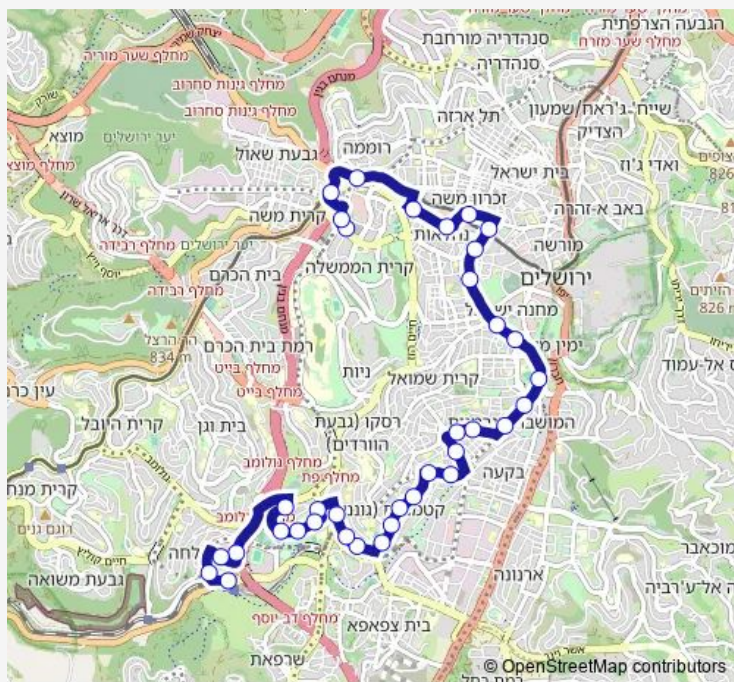

Thursday 17:10-23:40

Friday 00:00-14:30

Saturday —

Sunday —

Route info

Direction: ת. רכבת מלחה/מודעי

Stops: 35

Trip Duration: 0 hour 37 min

הנביאים/הרב קוק

ככר הדודקה/הנביאים

עליאש

בצלאל/טרומפלדור

שדרות בן צבי/הרב שמואל ברוך

בנייני האומה/הנשיא השישי

Direction

תחנה תפעולית/ביטוח לאומי — ת. רכבת מלחה/מודעי

Sunday 00:10-23:40

Route info

Direction: ת. רכבת מלחה/מודעי

Stops: 35

Trip Duration: 0 hour 36 min

דוד המלך/הס

ככר ספרא/שבטי ישראל

שבטי ישראל/הלני המלכה