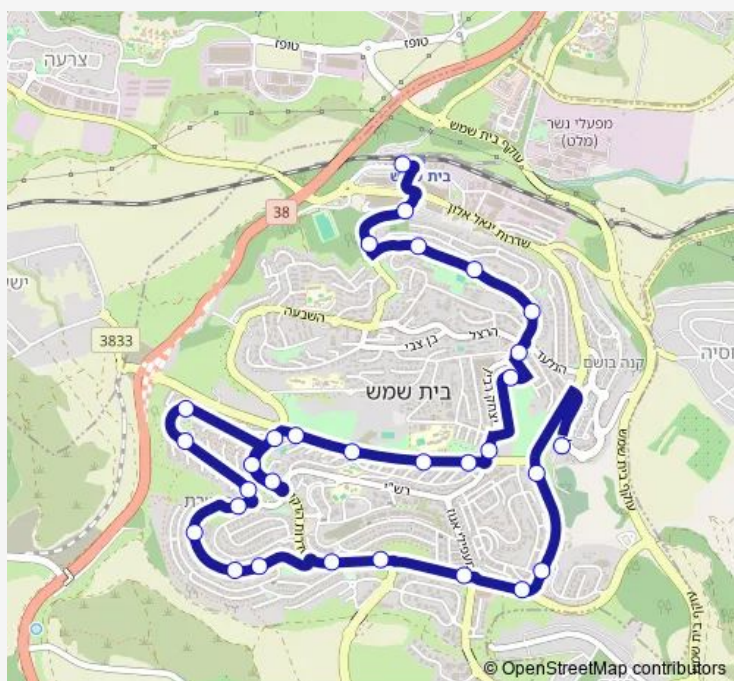

שדרות לוי אשכול/חזון אי"ש

שדרות הרב הרצוג/שדרות לוי אשכול

שדרות הרב הרצוג/מעפילי אגוז

הרצוג / נהר הדן

הרצוג/השושן

הרקפת / הנורית

קופת חולים מאוחדת/הרקפת

הרקפת / הנרקיס

הרקפת/הארזים

הארזים/שזיף

הארז/הארזים

הארזים / הערבה

שד.הדקל/שביל החרובים

הדקל / רשי

הדקל / בן זאב

בן זאב / הדקל

שד.יהודה בן זאב/דוד רזיאל

בן זאב / מנדלר

בן זאב/רשי

Route schedule

מסוף דרך חיים — מסוף הרכבת/הורדה

Monday	05:55-19:50
Tuesday	05:55-19:50
Wednesday	05:55-19:50
Thursday	05:55-19:50
Friday	05:55-14:20
Saturday	—
Sunday	05:55-19:50

Route info

Direction: מסוף דרך חיים

Stops: 30

Trip Duration: 0 hour 27 min

רבין / התבור

התבור/הר טוב

רבין / גלעד

רמב'ם/הרצל