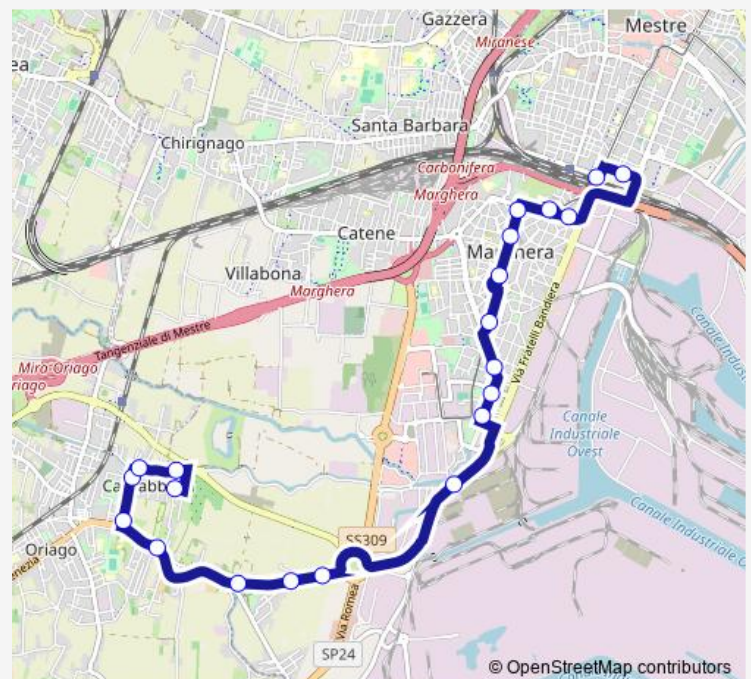

Bus 18 Capolinea Ca' Sabbioni - Favretti Mestre FS C2

[Go to website](#)

Direction

Favretti Mestre FS C2 — Capolinea Ca' Sabbioni

21 stops

[Open route schedule](#)

- Favretti Mestre FS C2
- Cavalcavia Vempa
- Durando Bellinato
- Giovannacci Ulloa
- Lavelli Paolucci
- Sant'Antonio Municipio
- Piazza Mercato
- Rinascita Beccaria
- Beccaria Correnti
- Pasini Lavoratore
- Pasini Fratellanza
- Padana Colombara
- Padana del Luccio
- Padana delle Trote
- Padana Stazione
- Padana Civico 338
- Ca' Sabbioni Padana
- Ca' Sabbioni Zorzi
- Ca' Sabbioni Marcuzzo
- Ca' Sabbioni Piva
- Capolinea Ca' Sabbioni

Route schedule

Favretti Mestre FS C2 — Capolinea Ca' Sabbioni

Monday	—
Tuesday	—
Wednesday	—
Thursday	—
Friday	—
Saturday	—
Sunday	07:15-21:15

Route info

Direction: Favretti Mestre FS C2

Stops: 21

Trip Duration: 0 hour 20 min

18 — Capolinea Ca' Sabbioni - Favretti Mestre FS C2

Direction

Capolinea Ca' Sabbioni — Favretti Mestre FS C2

18 stops

[Open route schedule](#)

Capolinea Ca' Sabbioni

Ca' Sabbioni Cosmai

Ca' Sabbioni Zorzi

Ca' Sabbioni Padana

Padana Civico 338

Padana Stazione

Padana delle Trote

Padana del Luccio

Padana Avena

Bandiera Cruto

Beccaria Correnti