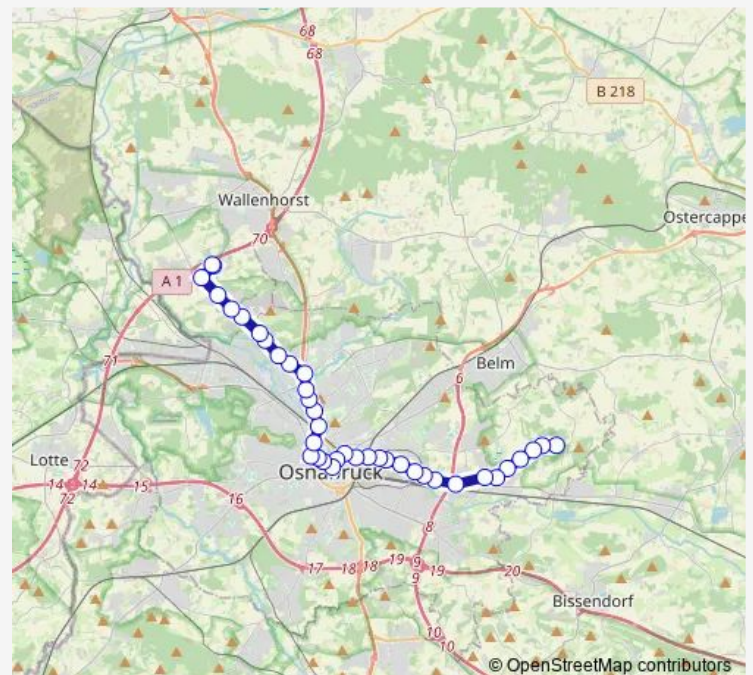

Saturday —

Sunday —

Route info

Direction: Osnabrück Darum

Stops: 36

Trip Duration: 0 hour 47 min

Osnabrück Heger Tor

Osnabrück Reißmüllerplatz

Osnabrück Roopstraße

Osnabrück Hasefriedhof

Osnabrück Handwerkskammer

Osnabrück Haster Mühle

Osnabrück Bramscher Straße

Osnabrück Netter Heide

Osnabrück Fürstenauer Weg

Osnabrück Sportpark

Osnabrück Süberweg

Osnabrück Museum Industriekultur

Osnabrück Große Siebenbürgen

Osnabrück Schule Pye

Osnabrück Feldkamp

Direction

Osnabrück Moorweg — Osnabrück Neumarkt

20 stops