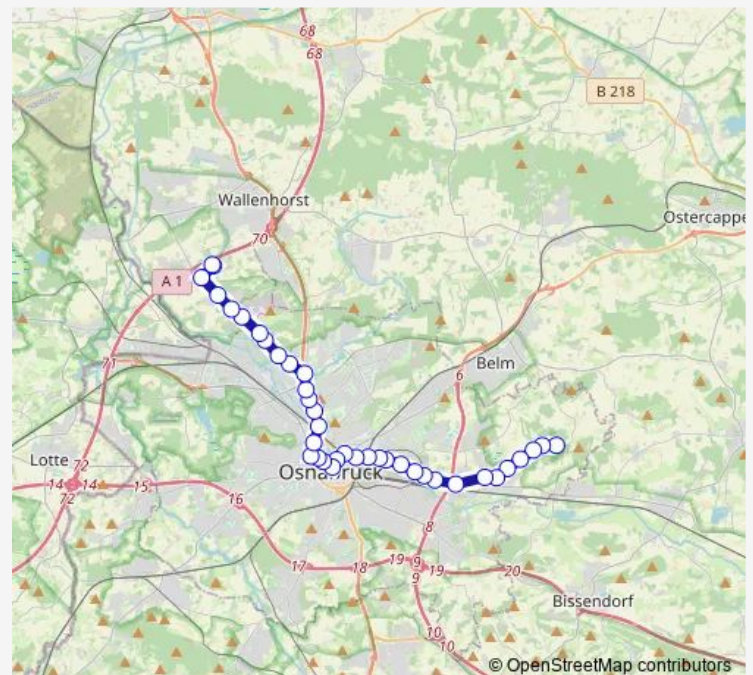

Saturday —

Sunday —

Route info

Direction: Osnabrück Darum

Stops: 36

Trip Duration: 0 hour 47 min

Osnabrück Heger Tor

Osnabrück Reißmüllerplatz

Osnabrück Roopstraße

Osnabrück Hasefriedhof

Osnabrück Handwerkskammer

Osnabrück Haster Mühle

Osnabrück Bramscher Straße

Osnabrück Netter Heide

Osnabrück Fürstenauer Weg

Osnabrück Sportpark

Osnabrück Süberweg

Osnabrück Museum Industriekultur

Osnabrück Große Siebenbürgen

Osnabrück Schule Pye

Osnabrück Feldkamp

Direction

Osnabrück Moorweg — Osnabrück Neumarkt

20 stops