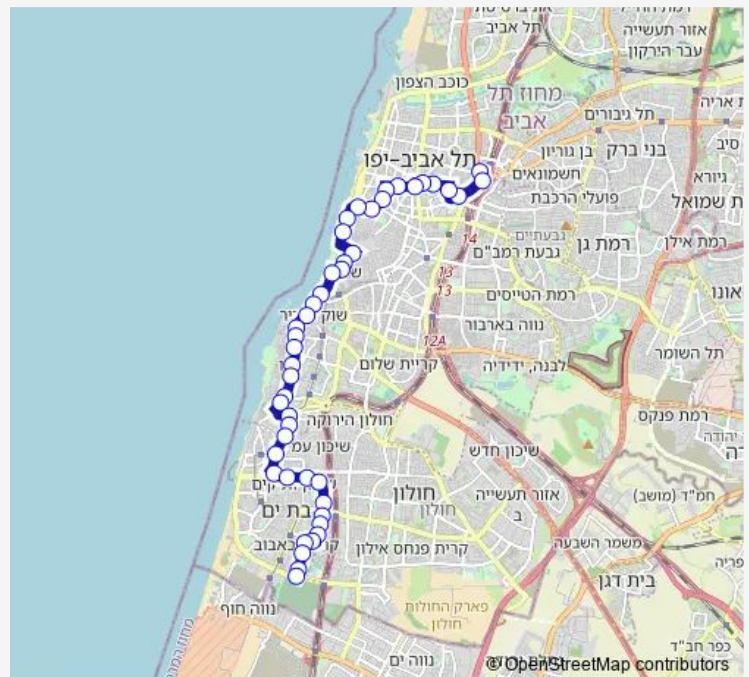

Tuesday —

Wednesday —

Thursday —

Friday —

Saturday 17:20-23:42

Sunday 00:00

Route info

Direction: C ת.רכבת תל אביב - סבידור/רציפים

Stops: 42

Trip Duration: 0 hour 44 min

יפת/סייפן

יפת/מנדס פראנס

יפת/הבעש'ט

יפת/נגיב מחפוז

ת.רק'ל מחרוזת/סהרון

ת.רק'ל מחרוזת/שד' ירושלים