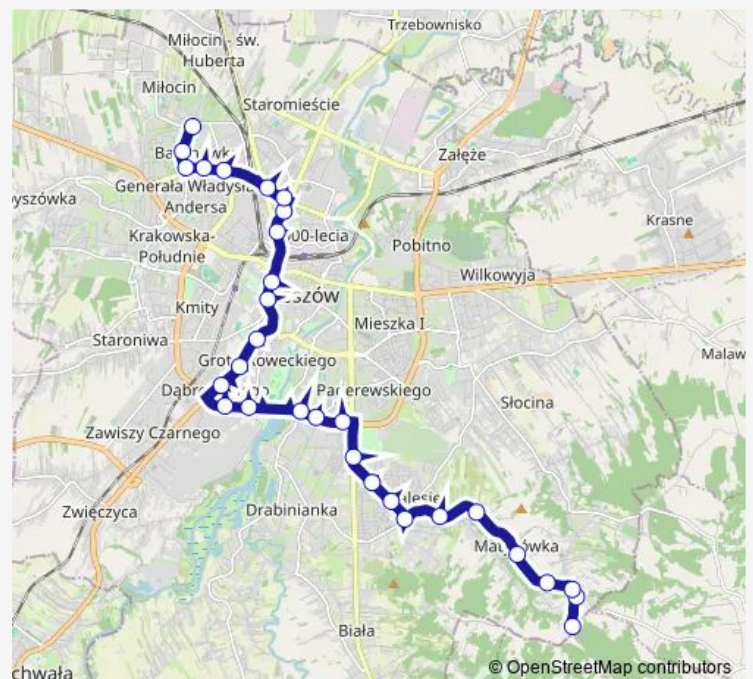

Dąbrowskiego / Boh. Westerplatte 08

Powst. Warszawy / Dąbrowskiego 02

Powst. Warszawy Politechnika 04

Powst. Warszawy stadion 06

Powst. Warszawy Dom Studenta 08

Powst. Warszawy / Graniczna 10

Powst. Warszawy / Sikorskiego 12

Sikorskiego Katedra 04

Łukasiewiczza / Sikorskiego 02

### Route schedule

Obr. Poczty Gdańskiej pętla 08 — Łukasiewiczza pętla 10

Monday 04:30-22:35

Tuesday 04:30-22:35

Wednesday 04:30-22:35

Thursday 04:30-22:35

Friday 04:30-22:35

Saturday 04:40-22:40

### Route info

Direction: Obr. Poczty Gdańskiej pętla 08

Stops: 24

Trip Duration: 0 hour 26 min

Łukasiewicza / Zimowit 04

Łukasiewicza / Gumińskich 06

Łukasiewicza pętla 10