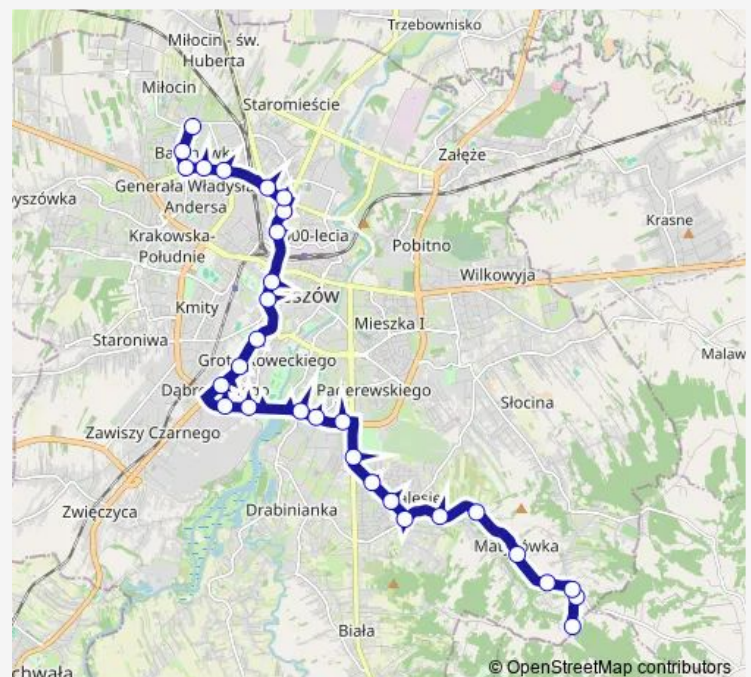

Sikorskiego Katedra 04

Łukasiewiczza / Sikorskiego 02

Route schedule

Obr. Poczty Gdańskiej pętla 08 — Łukasiewiczza pętla 10

Monday 04:30-22:40

Tuesday 04:30-22:35

Wednesday 04:30-22:40

Thursday 04:30-22:35

Friday 04:30-22:35

Saturday 04:40-22:40

Sunday 04:40-22:40

Route info

Direction: Obr. Poczty Gdańskiej pętla 08

Stops: 24

Trip Duration: 0 hour 29 min

Łukasiewicza / Zimowit 04

Łukasiewicza / Gumińskich 06

Łukasiewicza pętla 10

Direction

Obr. Poczty Gdańskiej pętla 08 — Pienińska pętla 03

30 stops

[Open route schedule](#)

Obr. Poczty Gdańskiej pętla 08

Obr. Poczty Gdańskiej / Raginisa 01