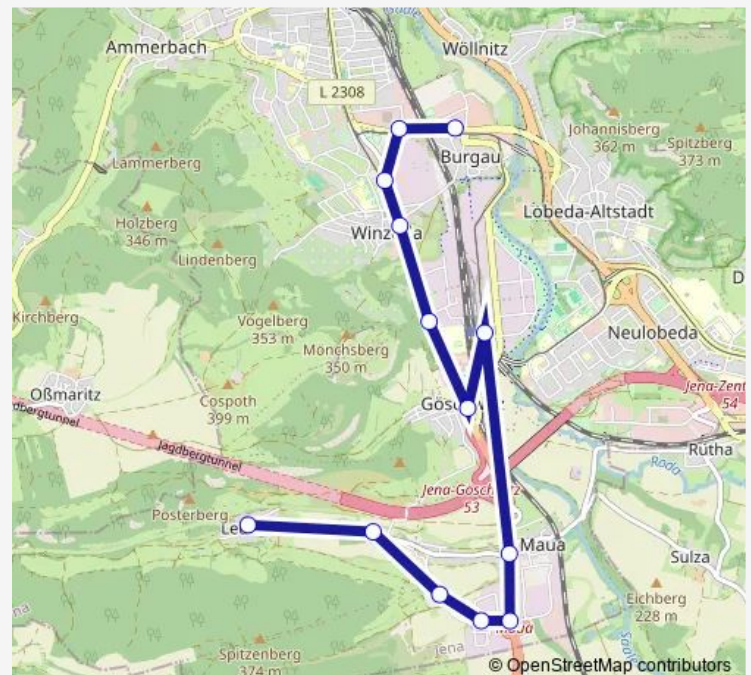

Saturday —

Sunday —

Route info

Direction: Jena, Burgaupark West

Stops: 13

Trip Duration: 0 hour 23 min

Direction

Leutra Wendeschleife — Jena, Burgaupark

13 stops

[Open route schedule](#)

Leutra Wendeschleife

Leutra Untermühle

Jena, Maua Landesärztekammer

Jena, Maua An der Lehmgrube

Jena, Maua Im Steinfeld

Jena, Maua Ort

Jena, Göschwitz Bahnhof

Jena, Göschwitz

Jena, Jena21

Jena, Winzergasse

Jena, Winzerla

Jena, Freizeitbad

Jena, Burgaupark

Route schedule

Route info

Direction: Leutra Wendeschleife

Stops: 13

Trip Duration: 0 hour 24 min

Direction

Leutra Wendeschleife — Jena, Winzerla

11 stops

[Open route schedule](#)