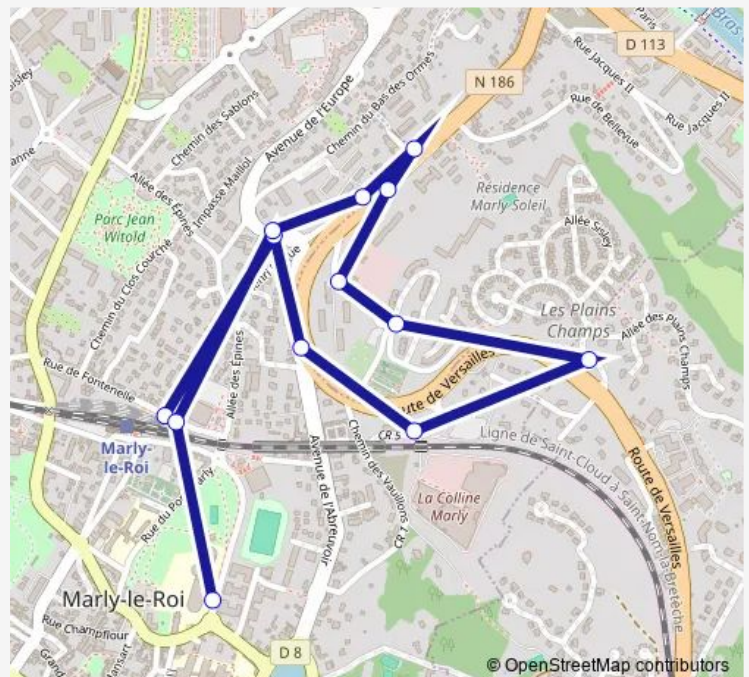

Direction

Gare de Marly-le-Roi - Bèque — Collège

13 stops

[Open route schedule](#)

Gare de Marly-le-Roi - Bèque

Bas Des Ormes

St Fiacre

Glaxo Rougemonts

Plains Champs

Bois Joly

Corbellerie

Route de Versailles

La Source

Marly Soleil

Bas Des Ormes

Gare de Marly-le-Roi - Bèque

Collège

Route schedule

Gare de Marly-le-Roi - Bèque — Collège

Monday	—
Tuesday	—
Wednesday	06:59-19:35
Thursday	06:59-19:35
Friday	06:59-19:35
Saturday	—
Sunday	—

Route info

Direction: Gare de Marly-le-Roi - Bèque

Stops: 13

Trip Duration: 0 hour 16 min

Direction

Collège — Gare de Marly-le-Roi - Bèque

12 stops

[Open route schedule](#)

Collège

Bas Des Ormes