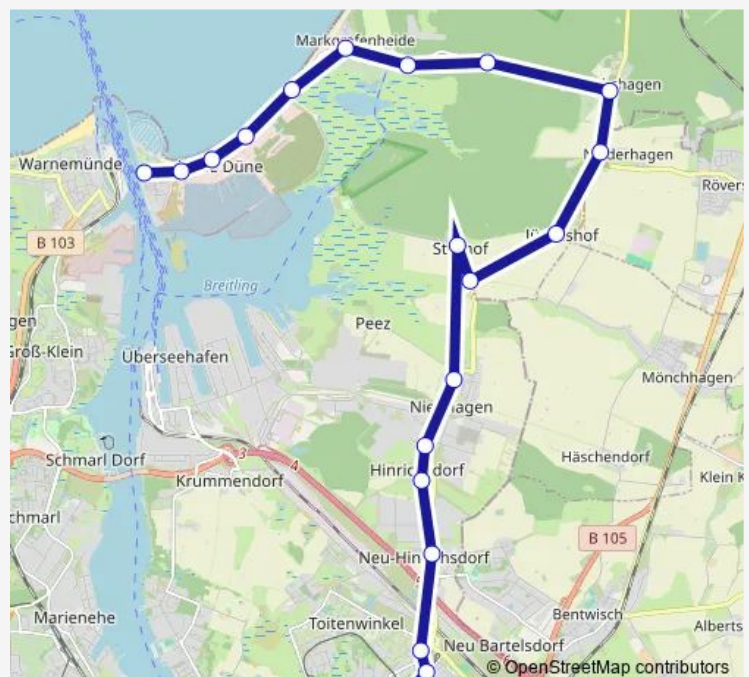

Rostock Dierkower Kreuz

Route schedule

Rostock, Hohe Düne Fähre — Rostock Dierkower Kreuz

Monday 05:47-00:07⁺¹

Tuesday 05:47-01:40⁺¹

Wednesday 05:47-00:07⁺¹

Thursday 05:47-00:07⁺¹

Friday 05:47-00:07⁺¹

Saturday 07:47-00:07⁺¹

Sunday 08:47-00:07⁺¹

Route info

Direction: Rostock, Hohe Düne Fähre

Stops: 21

Trip Duration: 0 hour 36 min

Direction

Rostock, Hohe Düne Fähre — Rostock Dierkower Kreuz

21 stops

[Open route schedule](#)

Rostock, Hohe Düne Fähre

Rostock, Breitling

Rostock, Hohe Düne

Rostock, Strand

Rostock, Taterhörn

Rostock, Markgrafenheide

Rostock, Schulzenwiese

Rostock, Schnatermannweg

Hinrichshagen

Niederhagen

Rostock, Jürgeshof

Rostock Nienhager Koppel

Rostock, Nienhagen

Rostock, Güterverkehrszentrum