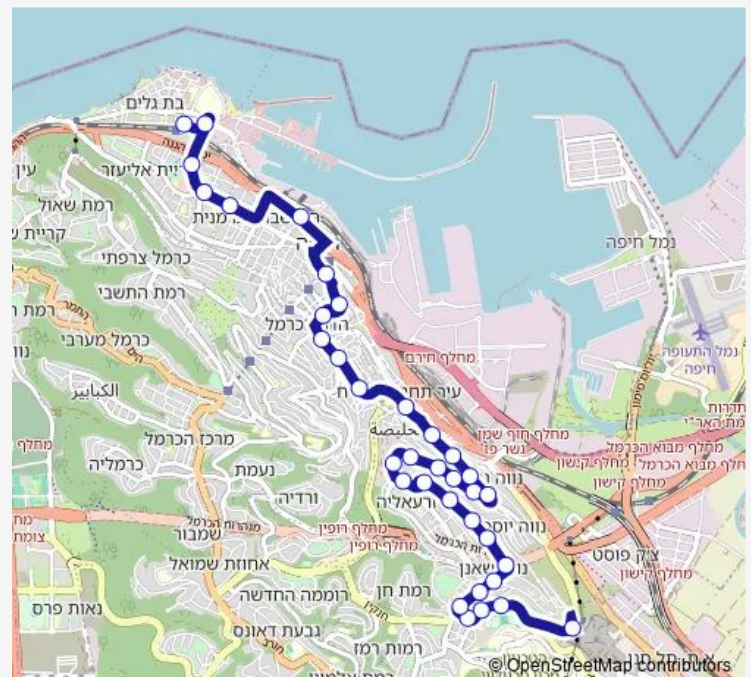

—

Route info

Direction: ת. רכבת בת גלים

Stops: 46

Trip Duration: 0 hour 42 min

יד לבנים/פאר

יד לבנים/ערד

יד לבנים/מעלות דב גרונר