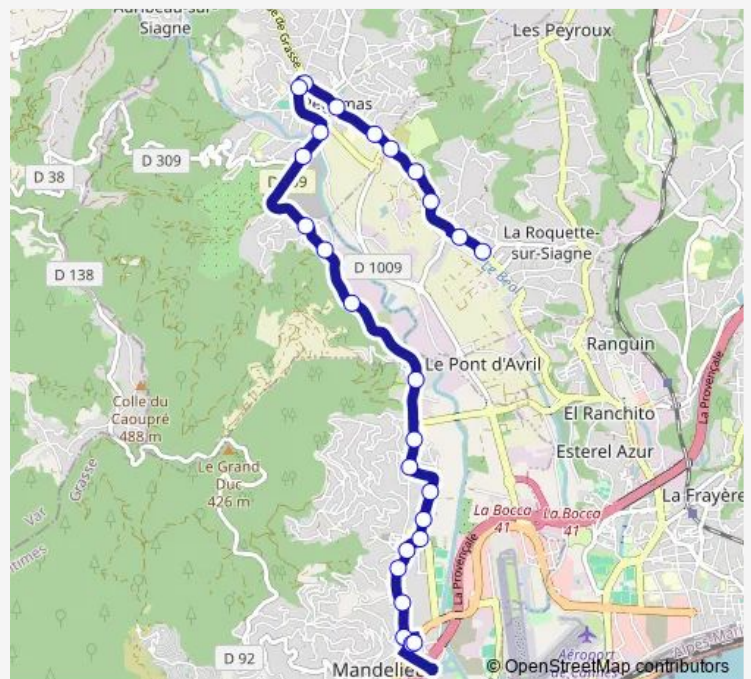

### Direction

La Roquette - Hameau Saint Jean — Gare Routière de Mandelieu

26 stops

[Open route schedule](#)

La Roquette - Hameau Saint Jean

Saint Jean La Roquette

Base De Loisirs

Le Cros

Ravelli

Z-I Vallée De La Siagne

L'Ile Ö Vert

Collège Les Mimosas

Garbay

La Tour

Les Lucioles

Escarras

### Route schedule

La Roquette - Hameau Saint Jean — Gare Routière de Mandelieu

Monday 07:00-18:53

Tuesday 07:00-18:53

Wednesday 07:00-18:53

Thursday 07:00-18:53

Friday 07:00-18:53

Saturday 07:00-18:53

### Route info

Direction: La Roquette - Hameau Saint Jean

Stops: 26

Trip Duration: 0 hour 27 min

Capitou

Passero

Les Eucalyptus

Hôtel de Police